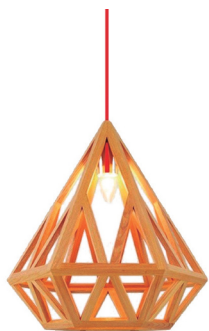

P.V.P.\*

85,00€

**REF. D - 04**

Material: Madeira  
Lâmpada: 1 x E27 (n/incl.)  
Cor: Castanho  
Altura: 25 cm  
Diâmetro: 40 cm

P.V.P.\*

95,00€

**REF. D - 12**

Material: Madeira  
Lâmpada: 1 x E27 (n/incl.)  
Cor: Preto e Castanho  
Altura: 100 cm  
Diâmetro: 80 cm

P.V.P.\*

100,00€

**REF. D - 10**

Material: Madeira  
Lâmpada: 1 x E27 (n/incl.)  
Cor: Castanho  
Altura: 38 cm  
Diâmetro: 38 cm

P.V.P.\*

90,00€

**REF. D - 09**

Material: Madeira  
Lâmpada: 1 x E27 (n/incl.)  
Cor: Castanho  
Altura: 30 cm  
Diâmetro: 26 cm