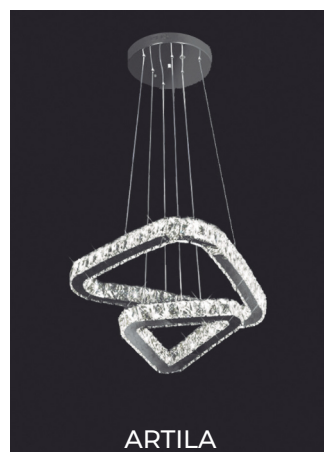

P.V.P.\*

230,00€

ARTILA

REF. 87684

3 cores de luz disponíveis na  
mesma suspensão  
3000K | 4000K | 6000K

Material: Alumínio e Cristal  
Lâmpada: LED Incorporado  
Potência: 57W  
Altura: 31 cm  
Diâmetro: 52 cm