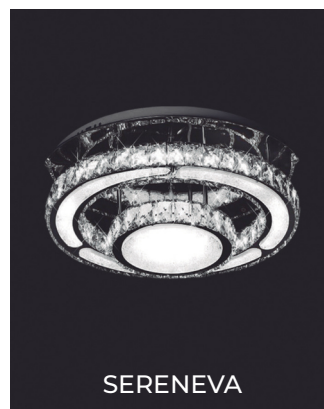

P.V.P.\*

300,00€

SERENEVA

REF. 87816 / 550

3 cores de luz disponíveis na  
mesma suspensão  
3000K | 4000K | 6000K

Material: Alumínio e Cristal  
Lâmpada: LED Incorporado  
Potência: 50W  
Altura: 15 cm  
Diâmetro: 50 cm