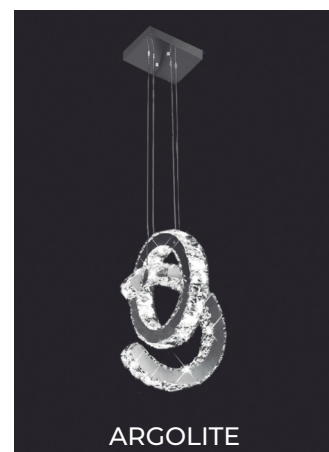

ARGOLITE

REF. 87672

3 cores de luz disponíveis na
mesma suspensão
3000K | 4000K | 6000K

Material: Alumínio e Cristal
Lâmpada: LED Incorporado
Potência: 24W
Altura: 45 cm
Diâmetro: 30 cm

P.V.P.*

180,00€