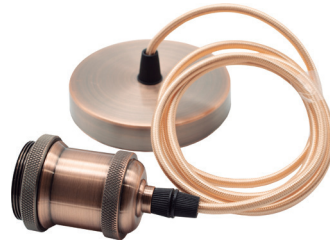

REF. A2011

Lâmpada: 1 x E27 (n/incl.)
Cor: Vintage Mate Ouro Velho
Comprimento: 150 cm

P.V.P.*

8,50€