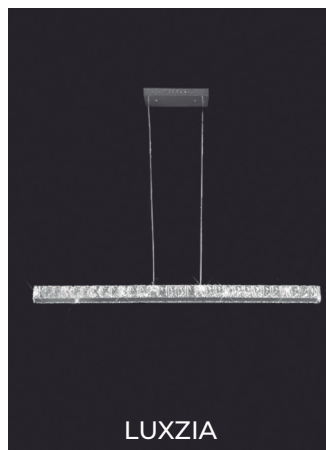

P.V.P.\* **330,00€**

LUXZIA

REF. 87809

3 cores de luz disponíveis na mesma suspensão  
3000K | 4000K | 6000K

Material: Alumínio e Cristal  
Lâmpada: LED Incorporado  
Potência: 24W  
Altura: 5 cm  
Diâmetro: 76 cm