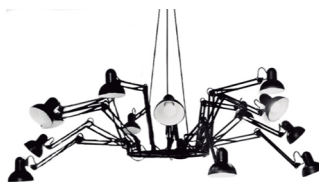

REFERÊNCIA 6668 - 12

Material: Alumínio
Lâmpada: 12 x E27 (n/incl.)
Cor: Preto
Altura: 45 cm
Diâmetro: 210 cm
Cabo: 100 cm

P.V.P.*

280,00€