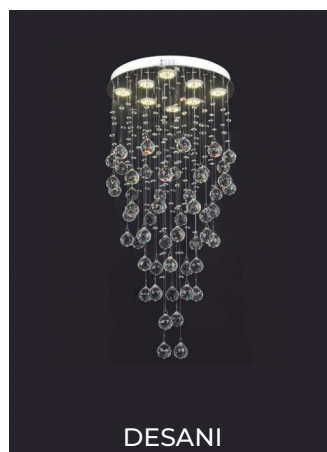

DESANI

REF. 59178 - 8

3 cores de luz disponíveis na
mesma suspensão
3000K | 4000K | 6000K

Material: Alumínio e Cristal
Lâmpada: LED Incorporado
Potência: 57W
Altura: 80 cm
Diâmetro: 40 cm

P.V.P.*

230,00€