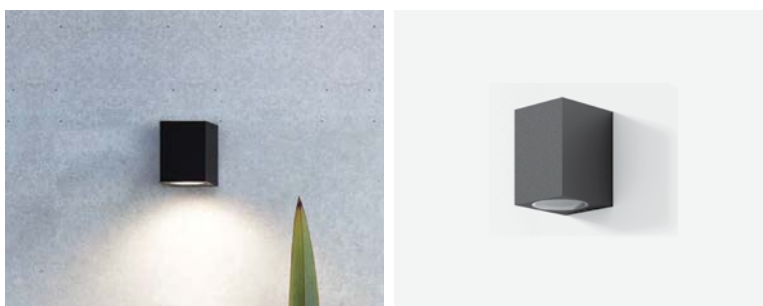

ALDER

Exterior wall light fixture that houses a GU10 lamp (not included).
Luminária exterior de parede que acolhe uma lâmpada GU10 (não incluída).
Lâmpara de pared exterior que alberga una lâmpara GU10 (no incluída).

WATTS	MAX 35W
TYPE OF BULB	1X GU10
TOTAL LUMINOUS FLUX	-
LUMINOUS EFFICACY	-
BEAM ANGLE	-
CRI	-
IP	IP65
VOLTAGE	AC100-240V
SIZE	78x70x100mm
PROTECTION CLASS	-
PROTECTION CLASS IK	Class I
POWER FACTOR	IK06
NOMINAL LIFETIME	-
ON/OFF CYCLES	-
DIMMING OPTIONS	-
MOUNTING TYPE	Surface
BODY MATERIAL	Die-casting aluminium Clear tempered glass
COLOR	Grey
BODY SHAPE	-
BOX QUANTITY	6 pcs / carton
SKU	ILAR-00811

DIE-CASTING ALUMINIUM IP65 GU10