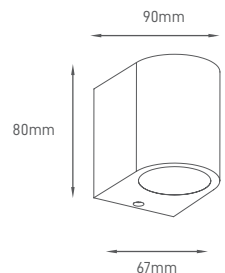

TECHNICAL DRAWING

RECOMMENDED ACCESSORIES

DESCRIPTION	SKU
GU10 7W 4000K	ILAR-00326
GU10 38° 6W 4000K	ILAR-00551
GU10 5W 4000K	ILAR-00332

*Lamps not included / Lâmpadas não incluídas / Lámparas no incluídas.