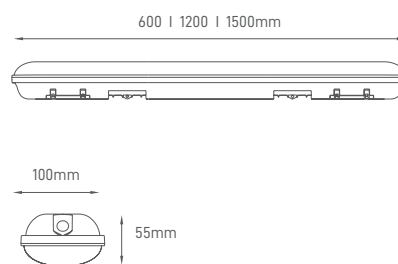

TECHNICAL DRAWING