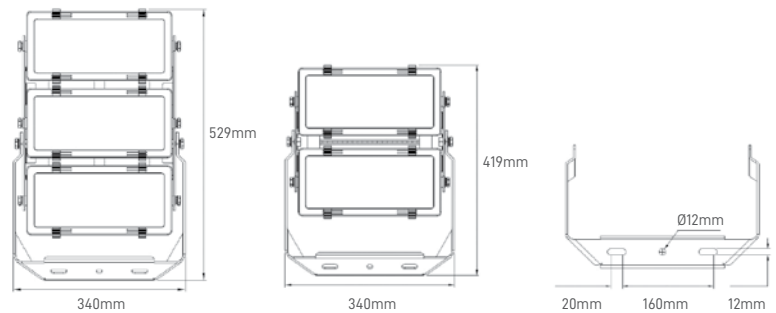

TECHNICAL DRAWING