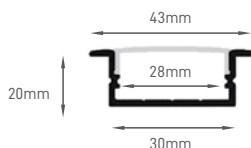

### PROFILE LED STRIP RECESSED

PERFIL ENCASTRAR / EMPOTRABLE

2 METROS (IDEAL PARA 02 FITAS)

(L) 43 x (A) 20 x (F) 30 x (I) 28mm

PERFIL DE ALUMÍNIO

ILAR-01199