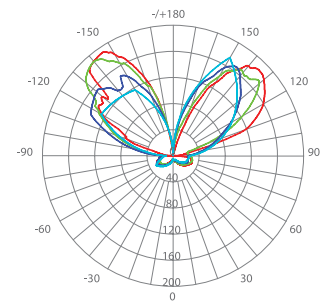

CALY

Exterior Garden LED light fixture with modern design.
Luminária LED Exterior de Jardim com design moderno.
Luminaria LED de Jardim, de diseño moderno.

WATTS	12W
CCT	3000K
TOTAL LUMINOUS FLUX	650lm
LUMINOUS EFFICACY	-
BEAM ANGLE	360°
CRI	≥80
IP	IP65
VOLTAGE	220-240V
SIZE	Ø120x800mm
PROTECTION CLASS	Class I
PROTECTION CLASS IK	IK10
POWER FACTOR	-
NOMINAL LIFETIME	25000H
ON/OFF CYCLES	-
DIMMING OPTIONS	-
LED BRAND	LED OSRAM
DRIVER BRAND	EAGLERISE DRIVER
MOUNTING TYPE	Surface
BODY MATERIAL	Die-casting aluminium Extruded aluminum profiles Clear polycarbonate diffuser
COLOR	Grey
BOX QUANTITY	6 pcs / carton
SKU	ILAR-00829

DIE-CASTING ALUMINIUM EAGLERISE DRIVER LED OSRAM IP65

TECHNICAL DRAWING

BEAM ANGLE

TERY

Exterior Garden LED light fixture with modern design.
Luminária LED Exterior de Jardim com design moderno.
Luminaria LED de Jardim, de diseño moderno.

WATTS	2X 6W
CCT	3000K
TOTAL LUMINOUS FLUX	1020lm
LUMINOUS EFFICACY	-
BEAM ANGLE	2x 110°
CRI	≥80
IP	IP65
VOLTAGE	220-240V
SIZE	100x50x600mm
PROTECTION CLASS	Class I
PROTECTION CLASS IK	IK10
POWER FACTOR	-
NOMINAL LIFETIME	25000H
DIMMING OPTIONS	-
LED BRAND	LED OSRAM
DRIVER BRAND	EAGLERISE DRIVER
MOUNTING TYPE	Surface
BODY MATERIAL	Die-casting aluminium Extruded aluminum profiles Opal polycarbonate diffuser
COLOR	Grey
BOX QUANTITY	6 pcs / carton
SKU	ILAR-00830

DIE-CASTING ALUMINIUM EAGLERISE DRIVER LED OSRAM IP65

TECHNICAL DRAWING

BEAM ANGLE