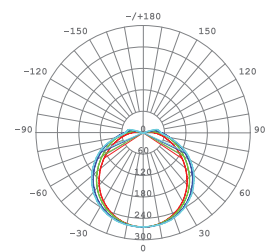

GLOBE 10W

Direct garden light ceiling with aluminum body and polycarbonate diffuser.
Plafond de luz direta com corpo em alumínio e difusor em policarbonato.
Plafón directa para jardín con cuerpo de aluminio y difusor de policarbonato.

WATTS	10W	10W
CCT	4500K	4500K
TOTAL LUMINOUS FLUX	1000lm	1000lm
LUMINOUS EFFICACY	-	-
BEAM ANGLE	120°	120°
CRI	≥80	≥80
IP	IP54	IP54
VOLTAGE	AC220-240V	AC220-240V
SIZE	Ø200x55mm	Ø200x55mm
PROTECTION CLASS	Class I	Class I
PROTECTION CLASS IK	IK06	IK06
POWER FACTOR	>0.5	>0.5
NOMINAL LIFETIME	30000H	30000H
STARTING TIME 100% ON	0.0005s	0.0005s
ON/OFF CYCLES	-	-
DIMMING OPTIONS	-	-
LED BRAND	-	-
DRIVER BRAND	-	-
MOUNTING TYPE	Surface	Surface
BODY MATERIAL	Aluminium	Aluminium
COLOR	Grey	White
BODY SHAPE	Round	Round
BOX QUANTITY	10 pcs / carton	10 pcs / carton
SKU	ILAR-00953	ILAR-00952

BEAM ANGLE

DALIA 2X E27

Garden Luminaire with modern design. Made of ABS PC plastic and IP65.
Plafond de jardim com design moderno. Materiais ABS PC e IP65.
Luminaria de jardín de diseño moderno. Elaborado en ABS PC y IP65.

WATTS	MAX 35W
TYPE OF BULB	2X E27
TOTAL LUMINOUS FLUX	-
LUMINOUS EFFICACY	-
BEAM ANGLE	-
CRI	-
IP	IP65
VOLTAGE	AC100-240V
SIZE	Ø300x85mm
PROTECTION CLASS	Class I
PROTECTION CLASS IK	IK06
POWER FACTOR	-
NOMINAL LIFETIME	25000H
STARTING TIME 100% ON	-
ON/OFF CYCLES	-
MOUNTING TYPE	Surface
BODY MATERIAL	ABS + PC
COLOR	White
BODY SHAPE	-
BOX QUANTITY	12 pcs / carton
SKU	ILAR-00348

*Lamps not included / Lâmpadas não incluídas / Lámparas no incluídas.