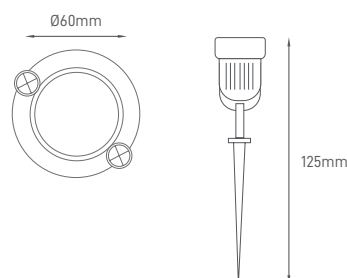

TECHNICAL DRAWING