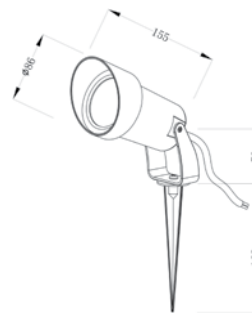

TECHNICAL DRAWING