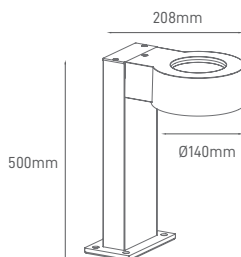

TECHNICAL DRAWING