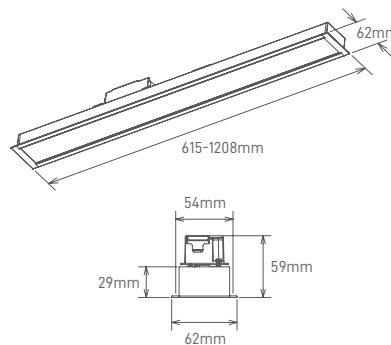

TECHNICAL DRAWING