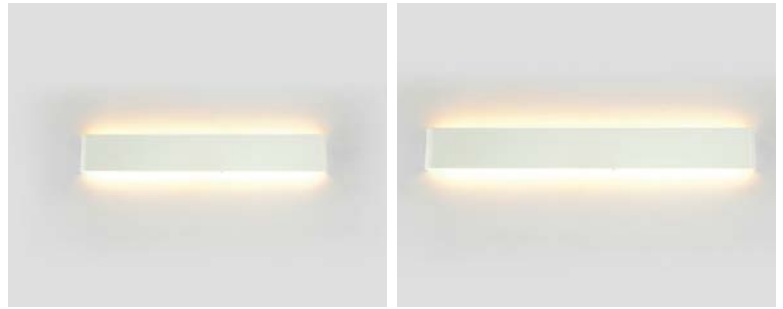

DUNA

19W | 29W | WHITE

Interior wall luminaire with a modern design and double light emitting.
Luminária interior de parede com design moderno e dupla emissão de luz.
Lámpara de pared interior de diseño moderno y doble emisión de luz.