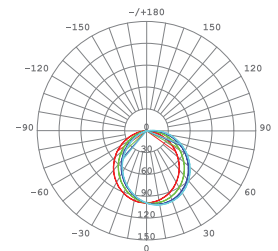

AVENCA

Garden wall light with modern design and downward light emitting.
Aplicação de jardim com design moderno e emissão de luz única para baixo.
Luminária de jardín de diseño moderno y emisión de luz para abajo.

WATTS	6W	6W CCT	6W
CCT	4000K	CCT	4000K
TOTAL LUMINOUS FLUX	480lm	480lm	480lm
LUMINOUS EFFICACY	-	-	-
BEAM ANGLE	104°	104°	104°
CRI	≥80	≥80	≥80
IP	IP65	IP65	IP65
VOLTAGE	AC220-240V	AC220-240V	AC220-240V
SIZE	220x51x113mm	220x51x113mm	220x51x113mm
PROTECTION CLASS	Class II	Class II	Class II
PROTECTION CLASS IK	IK06	IK06	IK06
POWER FACTOR	>0.5	>0.5	>0.5
NOMINAL LIFETIME	25000H	25000H	25000H
STARTING TIME 100% ON	0.0005s	0.0005s	0.0005s
ON/OFF CYCLES	-	-	-
DIMMING OPTIONS	-	-	-
LED BRAND	-	-	-
DRIVER BRAND	-	-	-
MOUNTING TYPE	Surface	Surface	Surface
BODY MATERIAL	ABS + PC	ABS + PC	ABS + PC
COLOR	White	White	Black
BODY SHAPE	Rectangular	Rectangular	Rectangular
BOX QUANTITY	20 pcs / carton	20 pcs / carton	20 pcs / carton
SKU	ILAR-00351	ILAR-01662	ILAR-01654

PLASTIC IP65

TECHNICAL DRAWING

BEAM ANGLE

AVENCA SENSOR

Sensor garden wall light, modern design and downward light emitting. Made of ABS PC plastic and IP65 protection.
Aplicação de jardim com sensor, design moderno e emissão de luz única para baixo. Materiais em plástico ABS PC e IP65.
Luminária de jardín con sensor, diseño moderno y emisión de luz para abajo. Elaborado en plástico ABS PC y IP65.