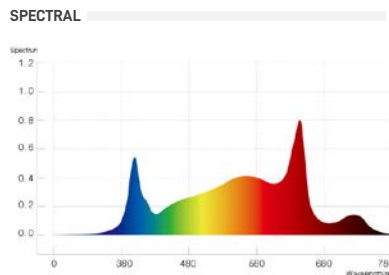

Horti Prince is an ideal interlight system, in cases where light is only accessible in the highest part of the plantation due to the density of the plant's leaves. Horti prince provides a lighting angle of 120° on both sides between planting. This distributes the light more evenly and increases flower development.

Horti Prince é um sistema ideal de interiluminação, em casos que a luz só é acessível na parte mais alta da plantação devido à densidade das folhas da plantas. A Horti prince fornece um ângulo de iluminação de 120° em ambos os lados entre a plantação. O que distribui a luz de forma mais uniforme e aumenta o desenvolvimento das flores.

Horti Prince es un sistema de interluz ideal, en los casos en que la luz solo es accesible en la parte más alta de la plantación debido a la densidad de las hojas de la planta. Horti prince proporciona un ángulo de iluminación de 120° a ambos lados entre plantaciones. Esto distribuye la luz de manera más uniforme y aumenta el desarrollo de las flores.

WATTS	75W	150W
PPE (UMOL/J)	2.1 umol/J	2.1umol/J
SPECTRUM	WR	WR
DIMMING OPTIONS	1-10V / DALI	1-10V / DALI
PPF	157.5 umol/s	315 umol/s
INPUT VOLTAGE	100-277VAC , 50/60Hz	100-277VAC , 50/60Hz
PROTECTION CLASS	IP65	IP65
CERTIFICATE	CE, ROHS	CE, ROHS
WORKING TEMPERATURE	0°C~40°C	0°C~40°C
NET WEIGHT	1.5 kg	2.5 kg
SIZE	L1380 x W65 x H69mm	L2500 x W65 x H69mm
SKU	ILAR-01467	ILAR-01468