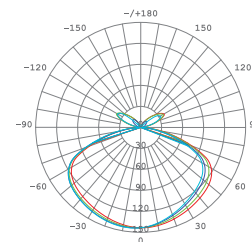

OUTDOOR

EXTERIOR | OUTDOOR | EXTERIOR

ALFA

Exterior Garden LED light fixture with modern design.
Luminária LED Exterior de Jardim com design moderno.
Luminaria LED de Jardim, de diseño moderno.

WATTS	13W
COLOR TEMPERATURE	3000K
TOTAL LUMINOUS FLUX	850lm
LUMINOUS EFFICACY	65lm/W
BEAM ANGLE	-
CRI	>80
IP	IP65
VOLTAGE	100-240V
SIZE	180x220x133x600x90mm
PROTECTION CLASS	Class I
PROTECTION CLASS IK	-
POWER FACTOR	-
NOMINAL LIFETIME	30000H
ON/OFF CYCLES	15000
DIMMING OPTIONS	-
LED BRAND	-
DRIVER BRAND	-
MOUNTING TYPE	Surface
BODY MATERIAL	Aluminium
COLOR	Grey RAL 7016
BODY SHAPE	-
BOX QUANTITY	02 pcs / carton
SKU	ILAR-01685

LIV

Stylish architectural, luminaire with double-sided light design.
Luminária de arquitetura elegante com emissão de luz dupla.
Luminária de arquitetura elegante con diseño de luz de doble face.

WATTS	8W
CCT	4000K
TOTAL LUMINOUS FLUX	655lm
LUMINOUS EFFICACY	85lm/W
BEAM ANGLE	120°
CRI	≥80
IP	IP65
VOLTAGE	AC85-265V
SIZE	500x208xØ140mm
PROTECTION CLASS	Class I
PROTECTION CLASS IK	IK10
POWER FACTOR	-
NOMINAL LIFETIME	25000H
DIMMING OPTIONS	-
LED BRAND	-
DRIVER BRAND	-
MOUNTING TYPE	Surface
BODY MATERIAL	Aluminium
COLOR	Black RAL 9005
BODY SHAPE	-
BOX QUANTITY	6 pcs / carton
SKU	ILAR-00993

BEAM ANGLE