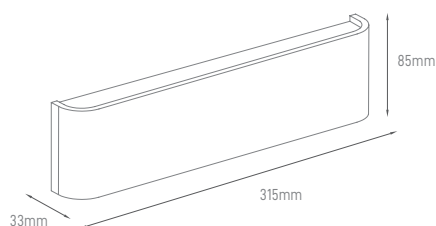

TECHNICAL DRAWING