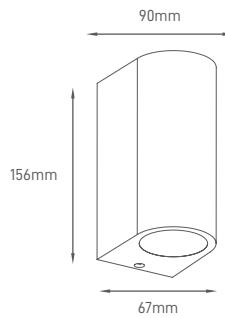

TECHNICAL DRAWING