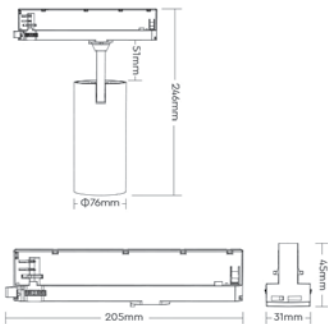

TECHNICAL DRAWING