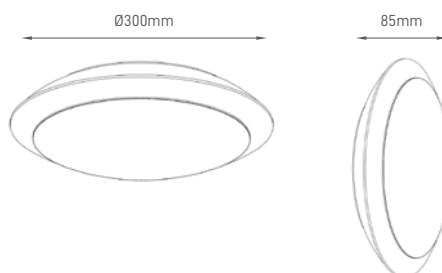

WATTS	MAX 35W
TYPE OF BULB	2X E27
TOTAL LUMINOUS FLUX	-
LUMINOUS EFFICACY	-
BEAM ANGLE	-
CRI	-
IP	IP65
VOLTAGE	AC100-240V
SIZE	Ø300x85mm
PROTECTION CLASS	Class I
PROTECTION CLASS IK	IK06
POWER FACTOR	-
NOMINAL LIFETIME	25000H
STARTING TIME 100% ON	-
ON/OFF CYCLES	-
MOUNTING TYPE	Surface
BODY MATERIAL	ABS + PC
COLOR	White
BODY SHAPE	-
BOX QUANTITY	12 pcs / carton
SKU	ILAR-00348