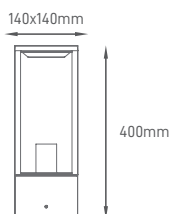

TECHNICAL DRAWING