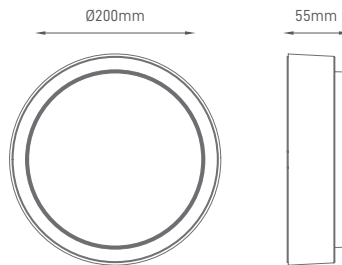

TECHNICAL DRAWING