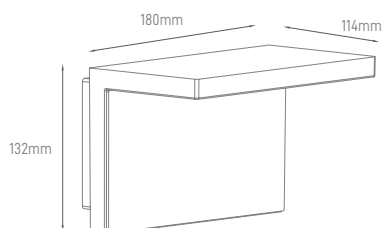

TECHNICAL DRAWING