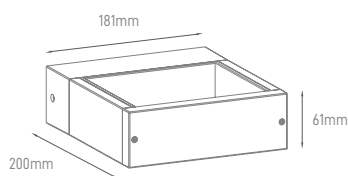

OUTDOOR

EXTERIOR | OUTDOOR | EXTERIOR

KANE CCT

Wall Luminaire with modern design, made of aluminium, IP65 and strong corrosion resistance.

Luminária de parede com design moderno construída em alumínio, IP65 e forte resistência à corrosão.

Luminaria de pared con diseño moderno, elaborada en aluminio, IP65 y gran resistencia a la corrosión.

WATTS	10W
COLOR TEMPERATURE	CCT 3000K / 4000K
TOTAL LUMINOUS FLUX	650lm
LUMINOUS EFFICACY	65lm/W
BEAM ANGLE	-
CRI	>80
IP	IP65
VOLTAGE	100-240V
SIZE	181x61x200mm
PROTECTION CLASS	Class I
PROTECTION CLASS IK	-
POWER FACTOR	-
NOMINAL LIFETIME	30000H
ON/OFF CYCLES	15000
DIMMING OPTIONS	-
LED BRAND	-
DRIVER BRAND	-
MOUNTING TYPE	Surface
BODY MATERIAL	Aluminium
COLOR	Grey RAL 7016
BODY SHAPE	-
BOX QUANTITY	12 pcs / carton
SKU	ILAR-01682

TECHNICAL DRAWING