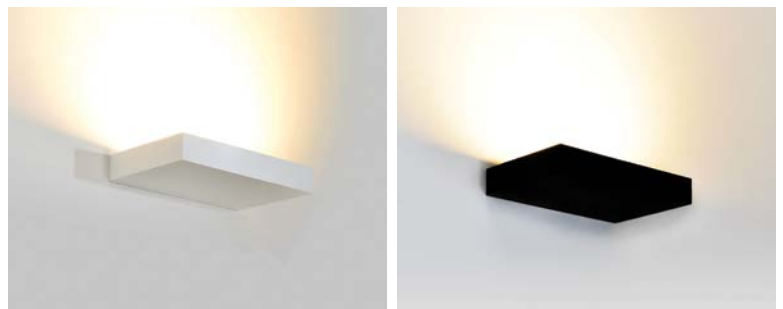

ALPI

WHITE | BLACK

Interior wall luminaire with a modern design.
Luminária interior de parede com design moderno.
Lámpara de pared interior de diseño moderno.