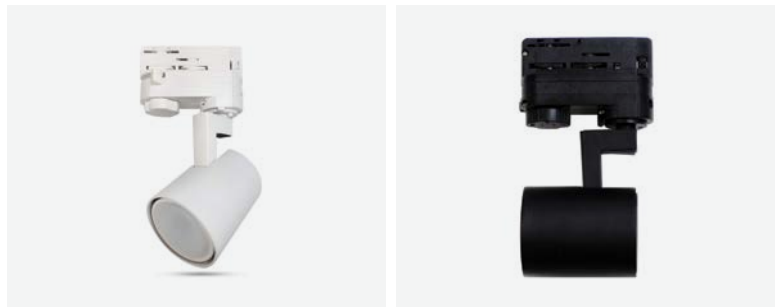

## NATAN GU10

Adjustable three-phase track projector for GU10 lamp.

Projetor orientável de calha trifásica para lâmpada GU10.

Projector de carril trifásico orientable para lâmpara GU10.

WATTS	MAX. 7W	MAX. 7W
<b>TYPE OF BULB</b>	1X GU10	1X GU10
<b>IP</b>	IP20	IP20
<b>VOLTAGE</b>	110-220V	110-220V
<b>SIZE</b>	Ø55x120x70mm	Ø55x120x70mm
<b>CUT-OUT</b>	-	-
<b>PROTECTION CLASS</b>	Class I	Class I
<b>PROTECTION CLASS IK</b>	IK06	IK06
<b>POWER FACTOR</b>	-	-
<b>NOMINAL LIFETIME</b>	-	-
<b>STARTING TIME 100% ON</b>	-	-
<b>ON/OFF CYCLES</b>	-	-
<b>DIMMING OPTIONS</b>	-	-
<b>LED BRAND</b>	-	-
<b>DRIVER BRAND</b>	-	-
<b>MOUNTING TYPE</b>	Track Light	Track Light
<b>BODY MATERIAL</b>	Aluminium	Aluminium
<b>COLOR</b>	White RAL9016	Black RAL9005
<b>BODY SHAPE</b>	Round	Round
<b>BOX QUANTITY</b>	20 pcs/carton	20 pcs/carton
<b>GROSS WEIGHT</b>	-	-
<b>SKU</b>	<b>ILAR-00884</b>	<b>ILAR-00950</b>