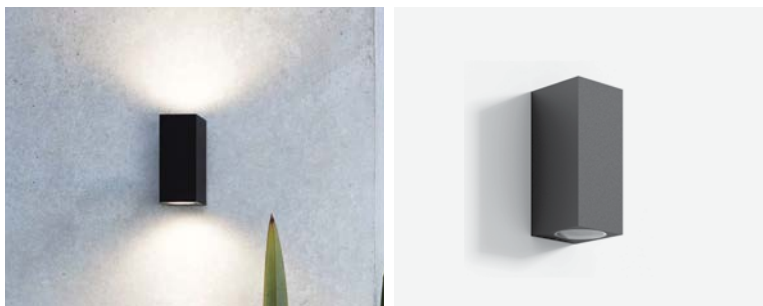

OUTDOOR

EXTERIOR | OUTDOOR | EXTERIOR

PINE

Exterior wall light fixture that houses two GU10 lamps (not included).
Luminária exterior de parede que acolhe duas lâmpadas GU10 (não incluídas).
Lâmpara de pared exterior que alberga dos lâmpara GU10 (no incluídas).

WATTS	MAX 2X 35W
TYPE OF BULB	2X GU10
TOTAL LUMINOUS FLUX	-
LUMINOUS EFFICACY	-
BEAM ANGLE	-
CRI	-
IP	IP65
VOLTAGE	AC100-240V
SIZE	78x70x165mm
PROTECTION CLASS	Class I
PROTECTION CLASS IK	IK06
POWER FACTOR	-
NOMINAL LIFETIME	-
STARTING TIME 100% ON	-
ON/OFF CYCLES	-
DIMMING OPTIONS	-
MOUNTING TYPE	Surface
BODY MATERIAL	Die-casting aluminium Clear tempered glass
COLOR	Grey
BODY SHAPE	-
BOX QUANTITY	6 pcs / carton
SKU	ILAR-00810

DIE-CASTING ALUMINIUM IP65 GU10