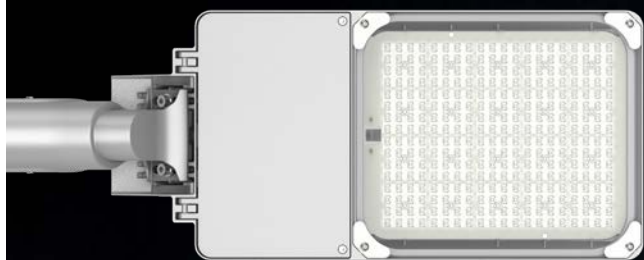

# VERSATILE STREETS

High Quality Luminaire with excellent heat dissipation, Robust and durable design and great lighting efficiency.

*Luminária de alta qualidade com excelente dissipação de calor, design robusto e elevada eficiência luminotécnica.*