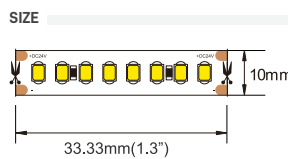

HIGH LUMEN

IP67 24V

POWER	22W	22W	22W
CCT	3000K	4000K	6000K
IP	IP67	IP67	IP67
VOLTAGE	24V dc	24V dc	24V dc
LED	SMD2835	SMD2835	SMD2835
CRI	>90	>90	>90
BEAM ANGLE	120°	120°	120°
LED / MT	240LEDs/W	240LEDs/W	240LEDs/W
LM/W	118-152lm/w	118-152lm/w	118-152lm/w
LUMEN	2657lm/M	2830lm/M	2851lm/M
SIZE	500cm	500cm	500cm
WIDTH	10mm	10mm	10mm
CUTTING SEGMENT	33.33MM	33.33MM	33.33MM
TAPE 3M	3M VHB	3M VHB	3M VHB
SKU	ILAR-01707	ILAR-01708	ILAR-01709