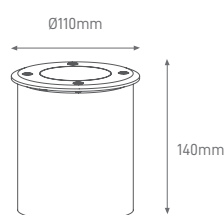

TECHNICAL DRAWING

RECOMMENDED ACCESSORIES

	DESCRIPTION	SKU
	GU10 7W 4000K	ILAR-00326
	GU10 38° 6W 4000K	ILAR-00551
	GU10 5W 4000K	ILAR-00332

*Lamps not included / Lâmpadas não incluídas / Lámparas no incluidas.