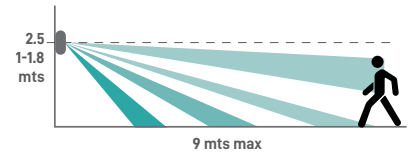

DETECTION RANGE