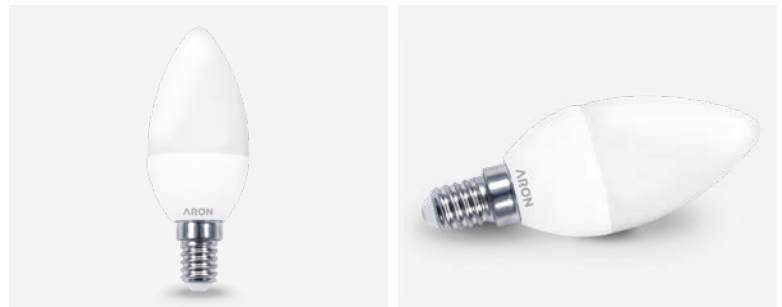

WATTS	CCT	LUMENS	BEAM ANGLE	CRI	VOLTAGE	CLASS	EOL - END OF LIFE	SWITCHING CYCLE	STARTING TIME	SIZE	PF	MATERIAL	BOX QTY	SKU
4W	3000K	340 Lm	180°	>80	220-240V	-	25000H	15000X	0.5s	37x10mm	>0.9	Aluminium/PVC	10/100	ILAR-00310
4W	4000K	350 Lm	180°	>80	220-240V	-	25000H	15000X	0.5s	37x10mm	>0.9	Aluminium/PVC	10/100	ILAR-00311
4W	6500K	360 Lm	180°	>80	220-240V	-	25000H	15000X	0.5s	37x10mm	>0.9	Aluminium/PVC	10/100	ILAR-00312
6W	3000K	520 Lm	180°	>80	220-240V	-	25000H	15000X	0.5s	37x10mm	>0.9	Aluminium/PVC	10/100	ILAR-00413
6W	4000K	530 Lm	180°	>80	220-240V	-	25000H	15000X	0.5s	37x10mm	>0.9	Aluminium/PVC	10/100	ILAR-00414
6W	6500K	540 Lm	180°	>80	220-240V	-	25000H	15000X	0.5s	37x10mm	>0.9	Aluminium/PVC	10/100	ILAR-00415