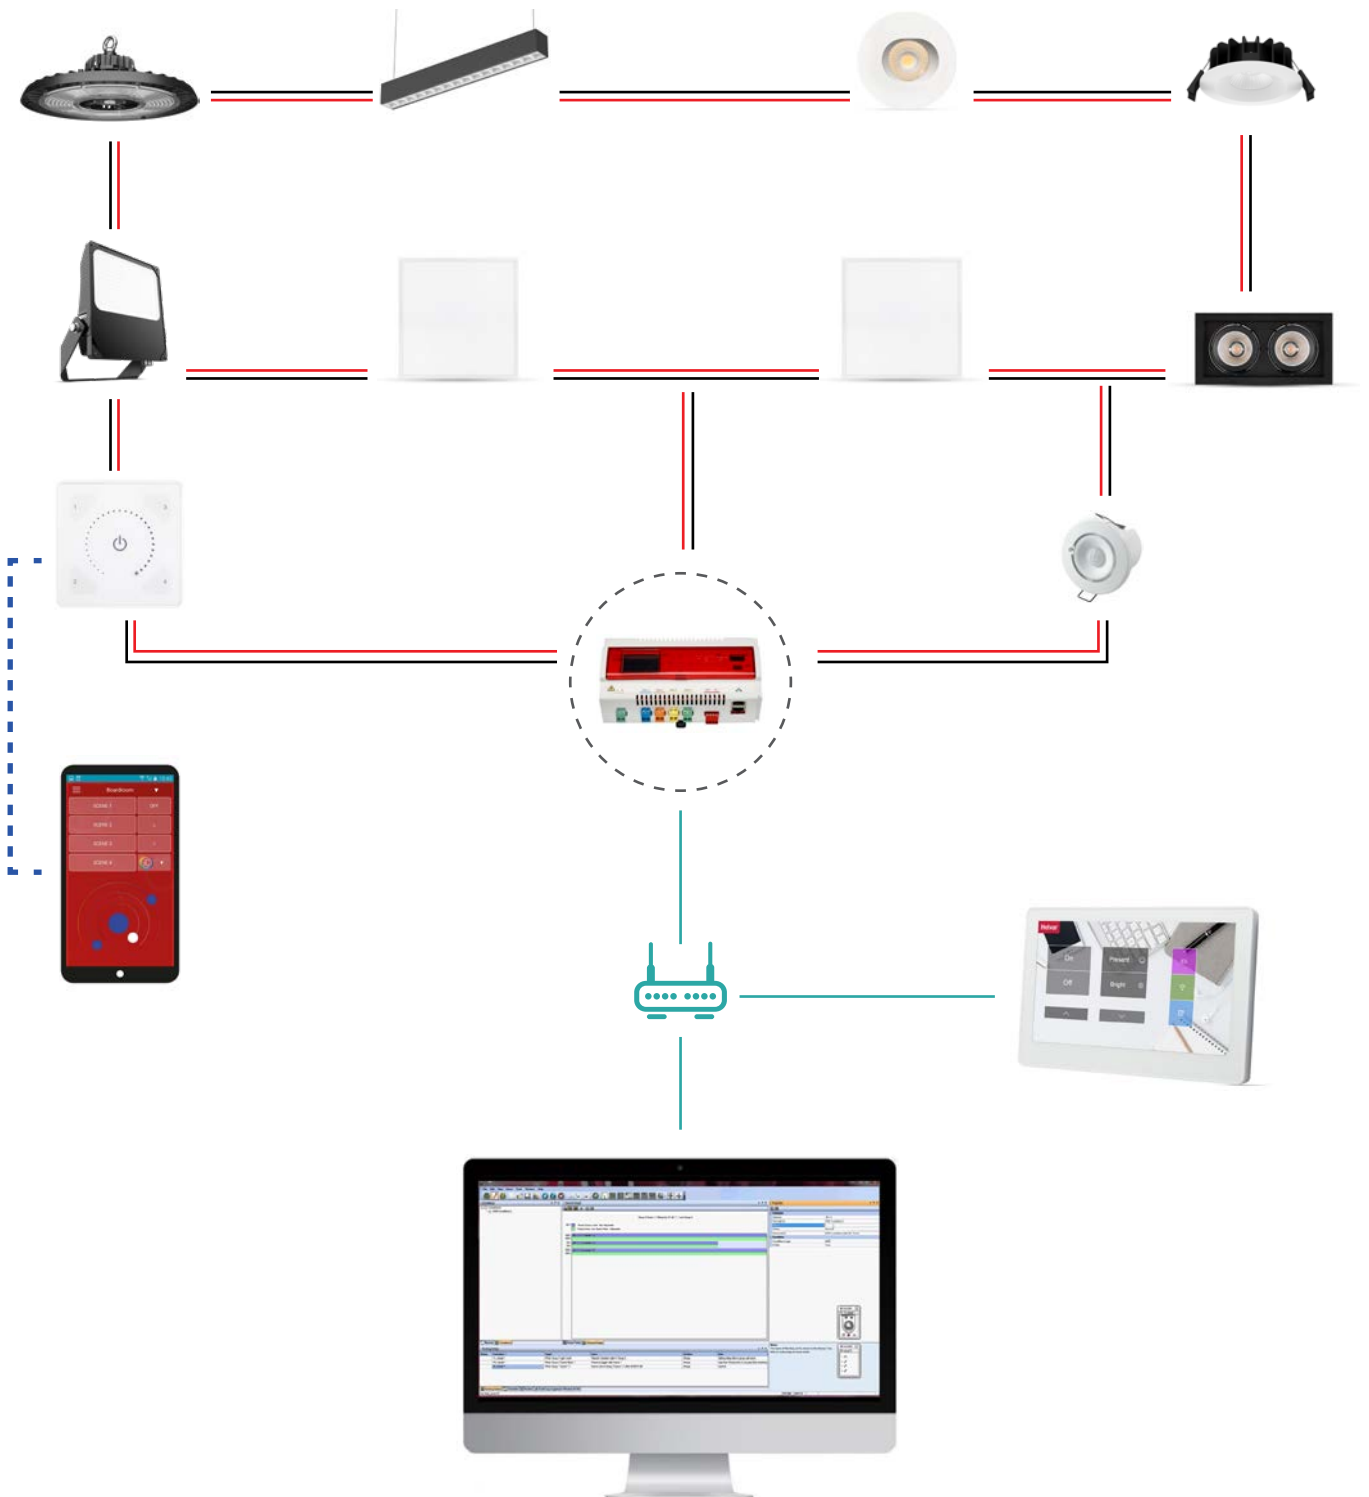

FOR **DALI** LUMINAIRES