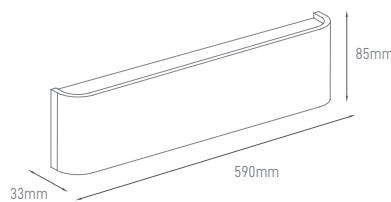

WATTS	19W	29W
COLOR TEMPERATURE	3000K	3000K
TOTAL LUMINOUS FLUX	1805lm	3420lm
LUMINOUS EFFICACY	95lm	118lm
BEAM ANGLE	185°	185°
CRI	>90	>90
IP	IP20	IP20
VOLTAGE	220-240V	220-240V
SIZE	590x85x33mm	890x85x33mm
PROTECTION CLASS	Class II	Class II
PROTECTION CLASS IK	-	-
POWER FACTOR	>0.5	>0.5
NOMINAL LIFETIME	-	-
ON/OFF CYCLES	-	-
DIMMING OPTIONS	-	-
LED BRAND	Epistar	Epistar
DRIVER BRAND	-	-
MOUNTING TYPE	Wall Surface	Wall Surface
BODY MATERIAL	Aluminium	Aluminium
COLOR	White	White
BODY SHAPE	Rectangular	Rectangular
BOX QUANTITY	10 pcs/carton	10 pcs/carton
SKU	ILAR-01746	ILAR-01747

IP20 ALUMINIUM

TECHNICAL DRAWING 19W