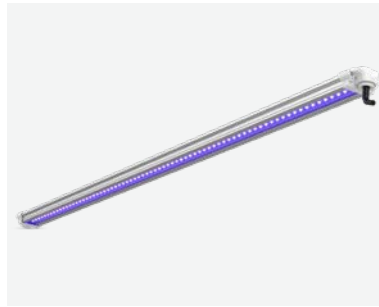

UV - IR LIGHTING

HORTICULTURE LIGHTING SOLUTION