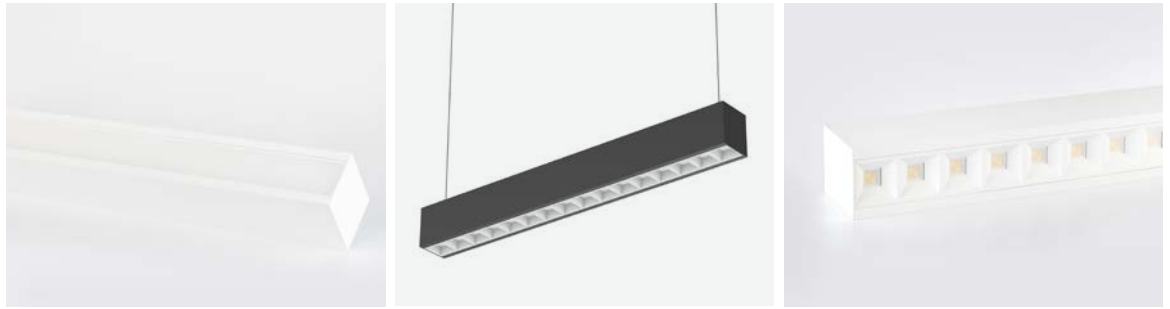

LYNX

WHITE | BLACK

Led Linear Luminaire with changeable module (reflector type A and diffuser type B). Color temperature switchable by DIP switch for Suspended or surface installation. It can be linked with seamless connection to form unique lighting continuous lines.

Luminária Linear Led com possibilidade de diferentes módulos (refletor tipo A e difusor tipo B), possibilidade de mudança de temperatura de cor por DIP Switch, permite um instalação suspensa ou de superfície. Este modelo foi elaborado com a possibilidade de conexão para formar linhas contínuas de iluminação.

Luminaria Lineal Led con posibilidad de diferentes módulos (reflector tipo A y difusor tipo B), posibilidad de cambio de temperatura de color por DIP Switch, permite una instalación suspendida o de superficie. Este modelo fue elaborado con la posibilidad de conexión para formar líneas continuas de iluminación.

WATTS	20W	20W	40W - FOSCO	40W - PRISMÁTICO	40W - FOSCO	40W - PRISMÁTICO
CCT	3000K 4000K 5700K	3000K 4000K 5700K	3000K 4000K 5700K	3000K 4000K 5700K	3000K 4000K 5700K	3000K 4000K 5700K
TOTAL LUMINOUS FLUX	2200-2400lm	2200-2400lm	4400-4800lm	4400-4800lm	4400-4800lm	4400-4800lm
LUMINOUS EFFICACY	110-120lm/w	110-120lm/w	110-120lm/w	110-120lm/w	110-120lm/w	110-120lm/w
BEAM ANGLE	100°	100°	100°	100°	100°	100°
UGR	19	19	19	19	19	19
CRI	≥80	≥80	≥80	≥80	≥80	≥80
IP	IP20	IP20	IP20	IP20	IP20	IP20
VOLTAGE	200-240V 50/60Hz	200-240V 50/60Hz	200-240V 50/60Hz	200-240V 50/60Hz	200-240V 50/60Hz	200-240V 50/60Hz
SIZE	604x60x70mm	604x60x70mm	1204x60x70mm	1204x60x70mm	1204x60x70mm	1204x60x70mm
CUT-OUT	-	-	-	-	-	-
PROTECTION CLASS	Class I	Class I	Class I	Class I	Class I	Class I
PROTECTION CLASS IK	IK07	IK07	IK07	IK07	IK07	IK07
POWER FACTOR	≥0.9	≥0.9	≥0.9	≥0.9	≥0.9	≥0.9
NOMINAL LIFETIME	50.000H	50.000H	50.000H	50.000H	50.000H	50.000H
ON/OFF CYCLES	100.000	100.000	100.000	100.000	100.000	100.000
DIMMING OPTIONS	1-10V / DALI	1-10V / DALI	1-10V / DALI	1-10V / DALI	1-10V / DALI	1-10V / DALI
LED BRAND	Bridgelux	Bridgelux	Bridgelux	Bridgelux	Bridgelux	Bridgelux
DRIVER BRAND	Aronlight	Aronlight	Aronlight	Aronlight	Aronlight	Aronlight
MOUNTING TYPE	Surface Mounted Suspended	Surface Mounted Suspended	Surface Mounted Suspended	Surface Mounted Suspended	Surface Mounted Suspended	Surface Mounted Suspended
BODY MATERIAL	Aluminium	Aluminium	Aluminium	Aluminium	Aluminium	Aluminium
COLOR	White RAL9016	Black RAL 9005	White RAL9016	White RAL9016	Black RAL 9005	Black RAL 9005
BODY SHAPE	Linear	Linear	Linear	Linear	Linear	Linear
PACKAGING UNIT	6 pcs/carton	6 pcs/carton	6 pcs/carton	6 pcs/carton	6 pcs/carton	6 pcs/carton
SKU	ILAR-01664	ILAR-01663	ILAR-00767	ILAR-01025	ILAR-01004	ILAR-01036