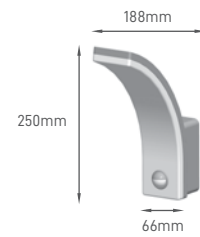

TECHNICAL DRAWING