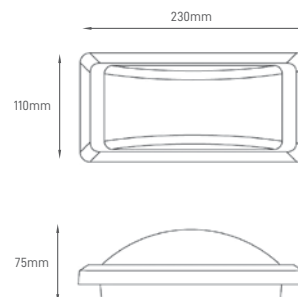

TECHNICAL DRAWING