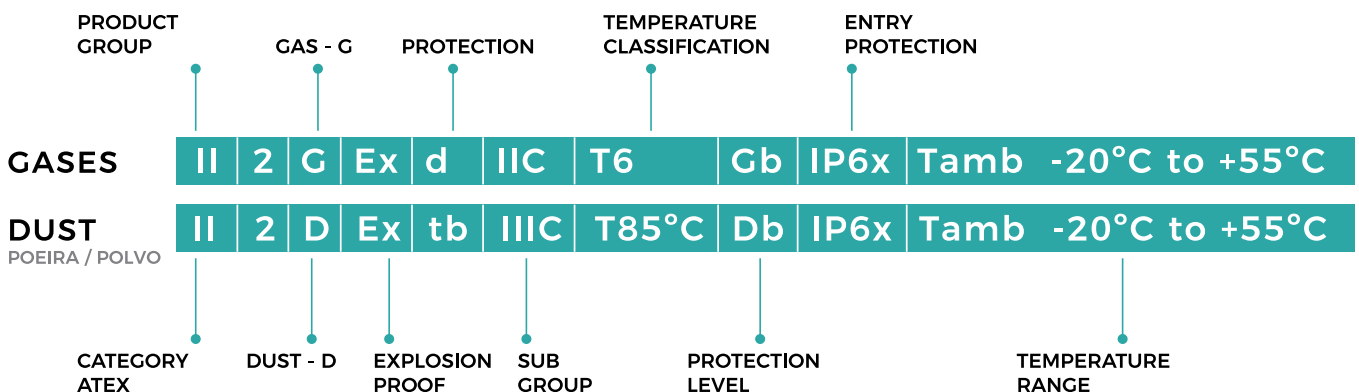

ATEX IECEX

ATEX & IECEX EXPLOSION PROOF

Aronlight luminaires comply with ATEX/IECEX regulations. The certification is marked with a specific set of letters/numbers that inform which environment it is safe to install each luminaire in compliance with ATEX/IECEX regulations.

As luminárias Aronlight cumprem com os regulamentos ATEX/IECEX. A certificação está marcada com um conjunto específico de letras/números que informam qual o ambiente em que é seguro instalar cada luminária cumprindo com as regulamentações ATEX/IECEX.

Las luminarias Aronlight cumplen con la normativa ATEX/IECEX. La certificación está marcada con un conjunto específico de letras/números que informan en qué entorno es seguro instalar cada luminaria de conformidad con las normas ATEX/IECEX.

GUIDE FOR ATEX & IECEX (Zones/Groups)