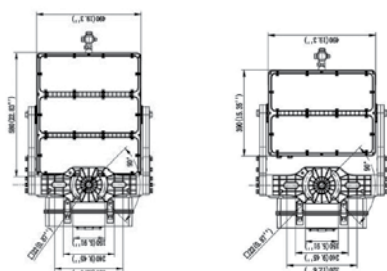

TECHNICAL DRAWING