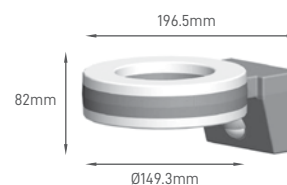

ST92 / 20W / 4000K

Índice de Protecção / IP Rating / Grado Protección	IP65
Ângulo Detecção / Detecion Angle / Ángulo Detección	140°
Potência / Power / Potencia	20W (1700 Lm)
Alcance Detecção / Detecion Distance / Distancia Detección	-
Ajuste de Tempo / Delay Time / Ajuste de Tiempo	3s-5min
Sensibilidade à Luz Ambiente / Ambient Lighting / Ajuste Crepuscular	Sim
Altura de Instalação / Installation Height / Altura de Instalación	-
Dimming	-
Período Standby / Stand-by Dimming / Iluminación Standby	Sim
Nível Standby Dimming / Stand-by Dimming Level	Sim
Limitador Detecção / Detection Range / Ajuste Distancia	9 mts
Aplicação / Installation / Montaje	Parede
Tecnologia / Type / Tecnología	Infravermelhos
Tamanho / Size / Tamaño	196.5xØ149.3x82mm
Furo / Cut-Out / Hueco	-
SKU	ILAR-01060

TECHNICAL DRAWING