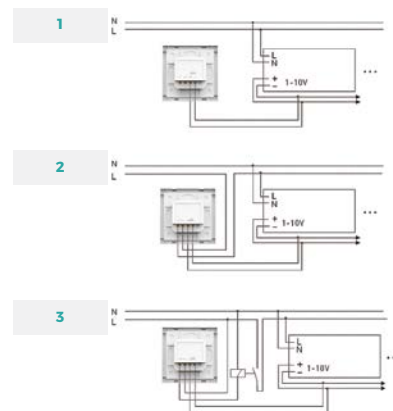

WIRING DIAGRAM OPTIONS