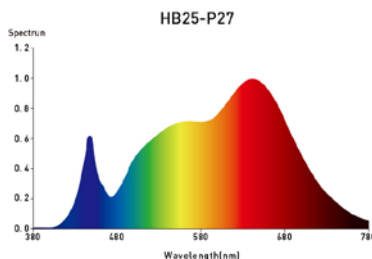

Horti Ufo Master 2 shaped LED grow light comes with smaller, lighter, and more powerful design. It is an ideal top lighting in greenhouse and indoor farms growing flowers, lettuce, and vine crops.

A luminária a LED Horti Ufo Master 2 vem com um design menor, mais leve e mais poderoso. É uma luminária superior ideal em estufas e indoor farms que cultivem flores, alfaces e videiras.

La luminaria Horti Ufo Master 2 viene con un diseño más pequeño, ligero y potente. Es una luminaria superior ideal en invernaderos y granjas de interior que cultivan flores, lechugas y vides.

POWER	300W
SYSTEM EFFICACY	>1.8umol/J (400~700nm)
PPF OUTPUT	>540umol/s
POWER INPUT	100-277Vac
INPUT FREQUENCY	50~60 Hz
POWER FACTOR	>0.92
DIMMING OPTIONS	1-10V / DALI
IP RATING	IP65
SIZE	Ø360 x 394 mm
CERTIFICATE	CE, ROHS
WEIGHT	5.2 kg
SKU	ILAR-01478

SPECTRAL