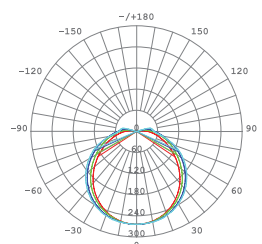

# AVENCA

Garden wall light with modern design and downward light emitting.  
Aplicação de jardim com design moderno e emissão de luz única para baixo.  
Luminária de jardín de diseño moderno y emisión de luz para abajo.