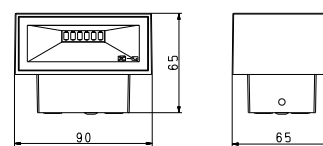

TECHNICAL DRAWING