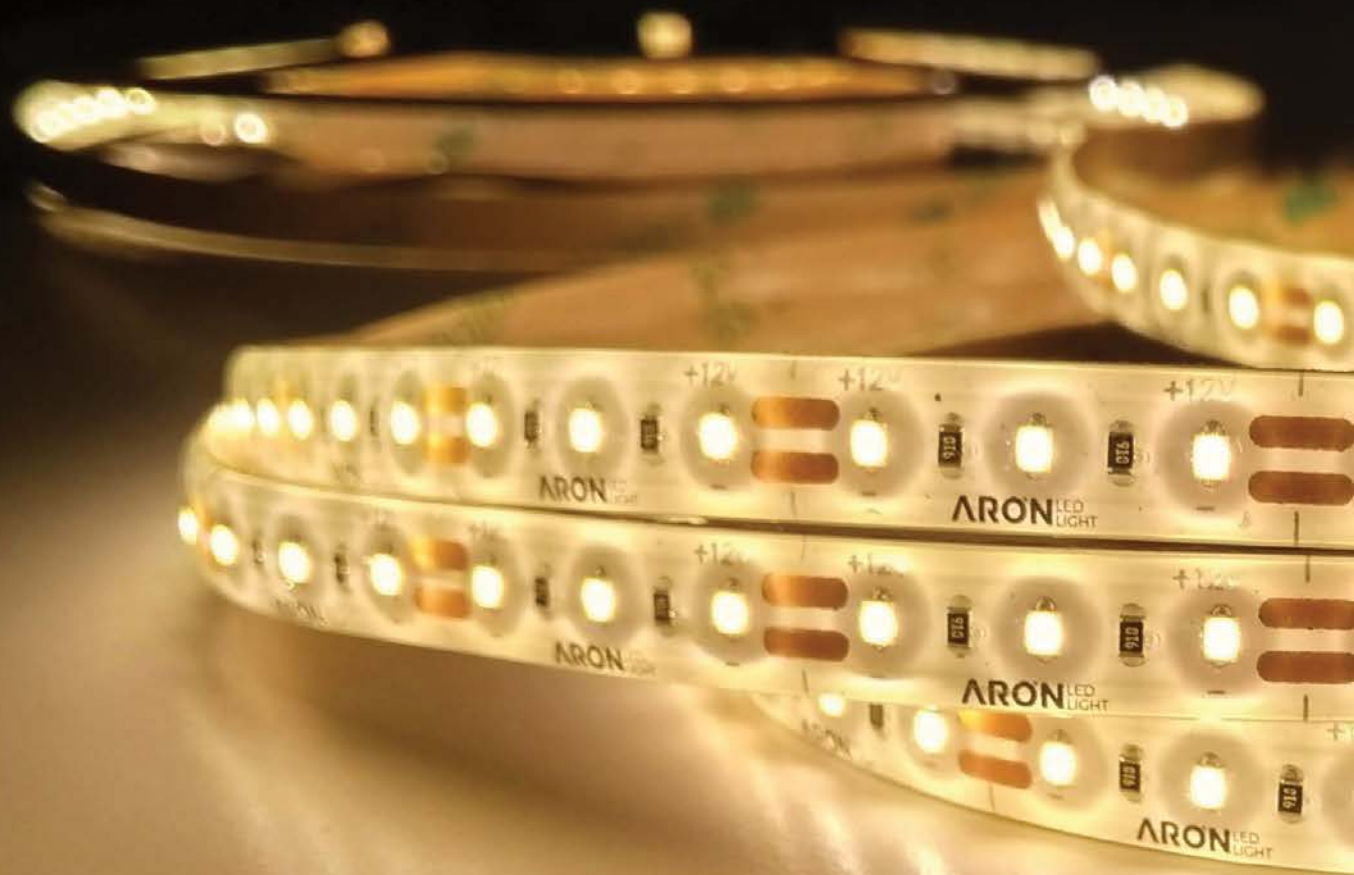

# LED STRIP

**Best** Heat  
Dissipation  
85g Pure Copper

*Dissipação de calor  
85g de Cobre Puro  
Disipación de calor*

**Strong**  
Bracket

*Maior durabilidade  
Mayor durabilidad*