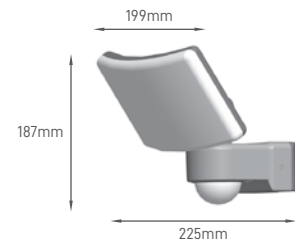

TECHNICAL DRAWING