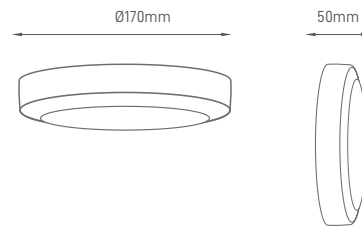

TECHNICAL DRAWING