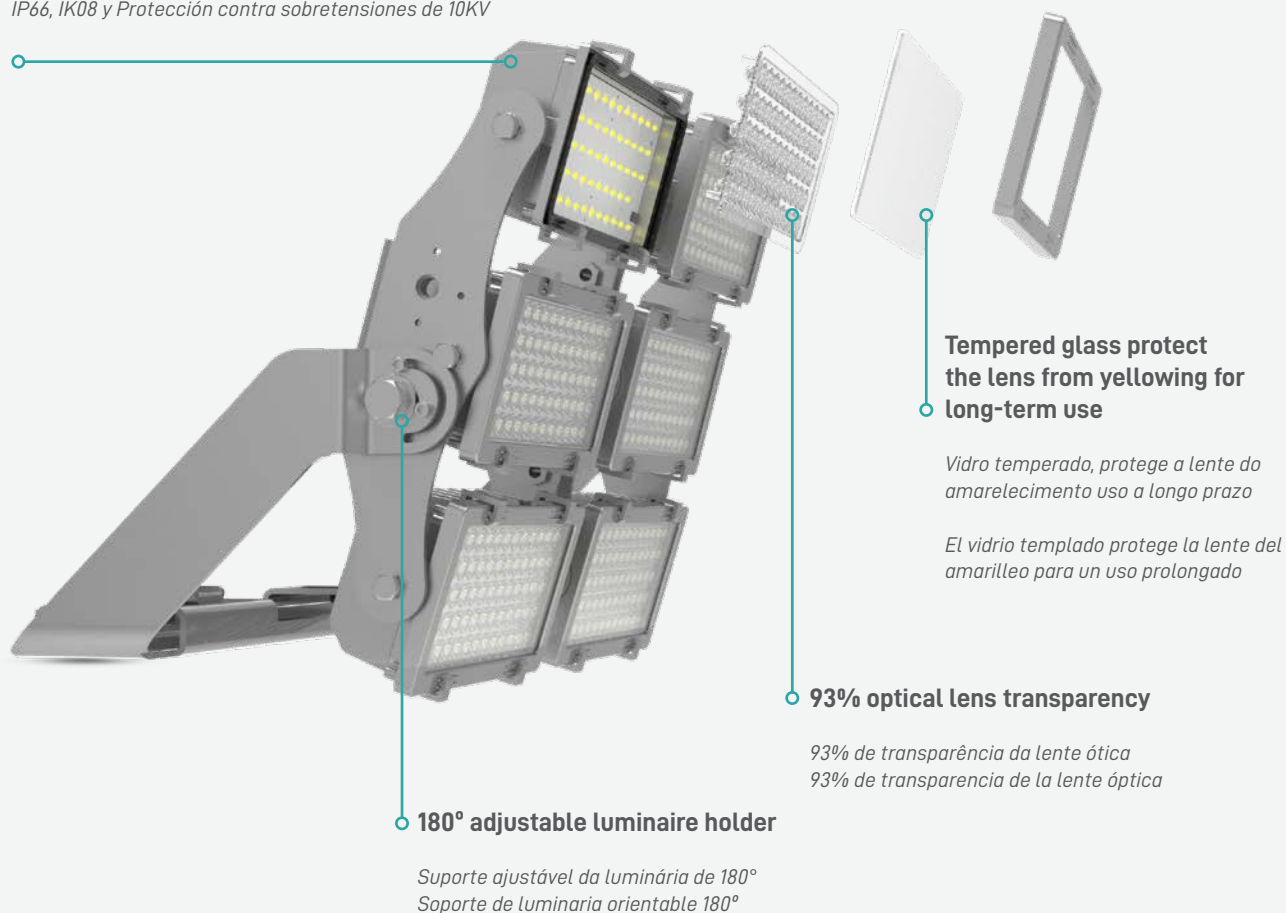

THE HIGH TECH

The high-quality ambient lighting of the tech flood light contributes to a safe environment for any outdoor areas. Its unique design creates a perfectly uniform visual appearance. With good performance of durability and versatility, the TECH can be used in applications where lightweight and high efficacy fixtures are demanded.

A iluminação ambiente de alta qualidade do projetor TECH contribui para um ambiente seguro em qualquer zona exterior. O seu design exclusivo cria uma aparência visual perfeitamente uniforme. Com um bom desempenho de durabilidade e versatilidade, o TECH pode ser utilizado em aplicações onde são exigidos materiais de alta eficácia.

La iluminación de alta calidad del proyector tech contribuye a crear un entorno seguro para cualquier área exterior. Su diseño único crea una apariencia visual perfectamente uniforme. Con un buen rendimiento de durabilidad y versatilidad, el Tech se puede utilizar en aplicaciones donde se exigen accesorios livianos y de alta eficacia.

IP66, IK08 and 10kV Surge Protection

IP66, IK08, Proteção contra sobretensão de 10KV
IP66, IK08 y Protección contra sobretensiones de 10KV

**Tempered glass protect
the lens from yellowing for
long-term use**

*Vidro temperado, protege a lente do
amarelecimento uso a longo prazo*

*El vidrio templado protege la lente del
amarilleo para un uso prolongado*

93% optical lens transparency

*93% de transparência da lente ótica
93% de transparencia de la lente óptica*

180° adjustable luminaire holder

*Suporte ajustável da luminária de 180°
Soporte de luminaria orientable 180°*