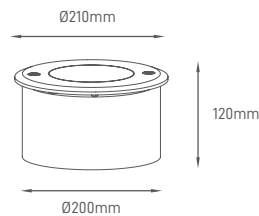

TECHNICAL DRAWING