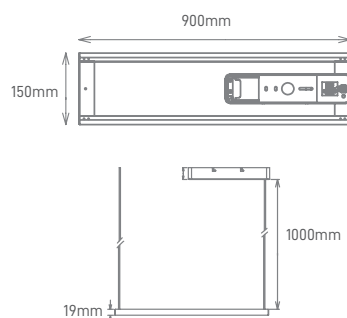

TECHNICAL DRAWING