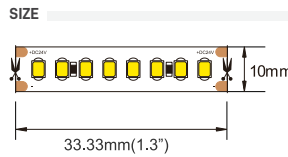

## HIGH LUMEN

IP20 24V

POWER	22W	22W	22W
CCT	3000K	4000K	6000K
IP	IP20	IP20	IP20
VOLTAGE	24V dc	24V dc	24V dc
LED	SMD2835	SMD2835	SMD2835
CRI	>90	>90	>90
BEAM ANGLE	120°	120°	120°
LED / MT	240LEDs/W	240LEDs/W	240LEDs/W
LM/W	118-152lm/w	118-152lm/w	118-152lm/w
LUMEN	2657lm/M	2830lm/M	2851lm/M
SIZE	500cm	500cm	500cm
WIDTH	10mm	10mm	10mm
CUTTING SEGMENT	33.33MM	33.33MM	33.33MM
TAPE 3M	3M VHB	3M VHB	3M VHB
SKU	ILAR-01704	ILAR-01705	ILAR-01706