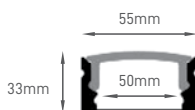

### PROFILE LED STRIP SURFACE

U ALTO 2M OPAL

PERFIL SUPERFÍCIE / SUPERFICIE

(L) 55 x (A) 33 x (I) 50mm

ALUMÍNIO

ILAR-01038