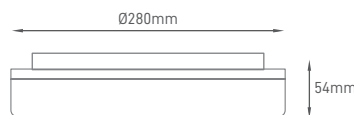

TECHNICAL DRAWING