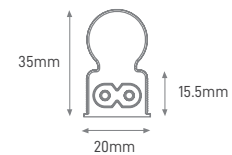

TECHNICAL DRAWING