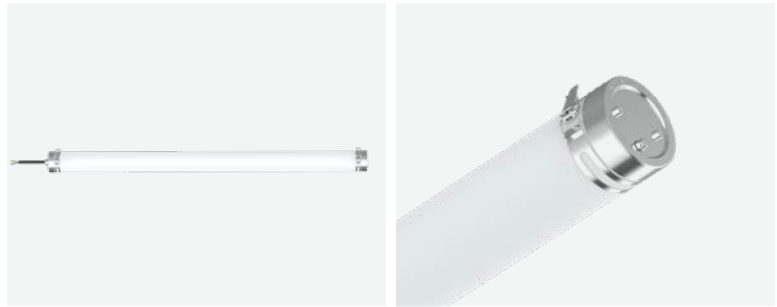

INTERIOR

ARMADURAS | BATTENS | REGLETAS

DURA

IP66 BATTEN | LÍNEA DE LUMINÁRIAS

Luminaire with high protection IP66 and IK10.

Luminária com elevada proteção IP66 e IK10.

Luminaria con alta protección IP66 e IK10.