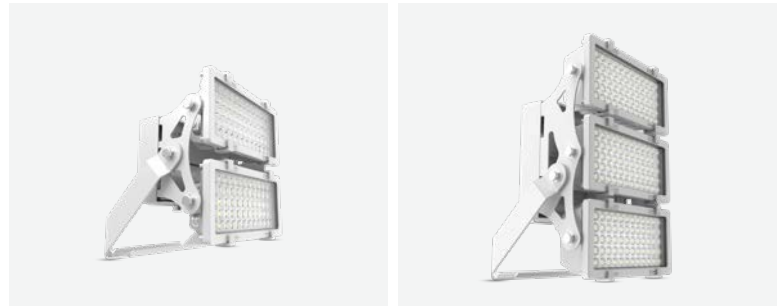

TECH

400W / 600W

Floodlight made of die-cast aluminum, IP66 and 10KV surge protection.
Projektor em alumínio injetado, IP66, proteção contra sobretensão de 10KV.
Projector en aluminio inyectado, IP66, protección contra sobretensión 10KV.