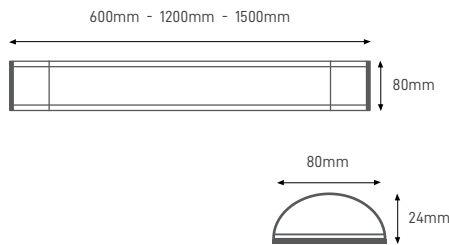

TECHNICAL DRAWING