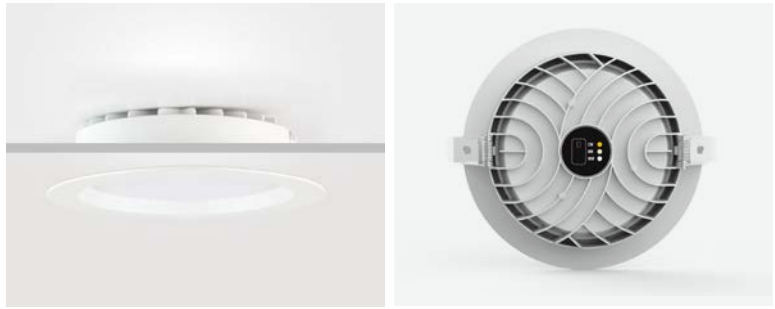

## UNA CCT UNA SIMPLE

Downlight with color temperature change possibility (CCT).

Downlight que permite a mudança da temperatura de luz (CCT).

Downlight con posibilidad de cambio de temperatura de la luz (CCT).