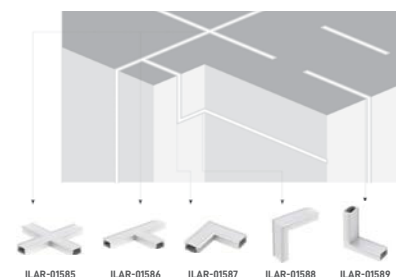

RECOMMENDED ACCESSORIES