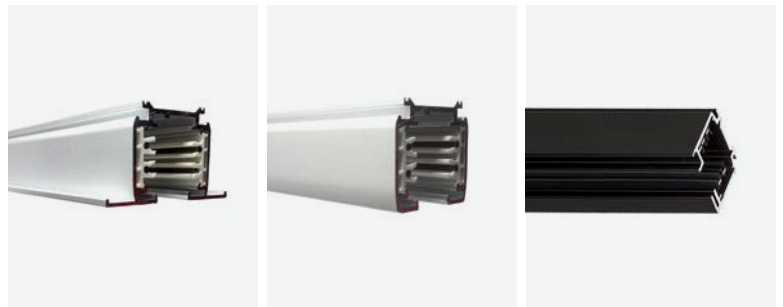

TRACKS

Recessed and Surface Track Light Three-phase.
Calha Trifásica de Encastrar e Superfície.
Carril Trifásico Empotrable y Superficie.