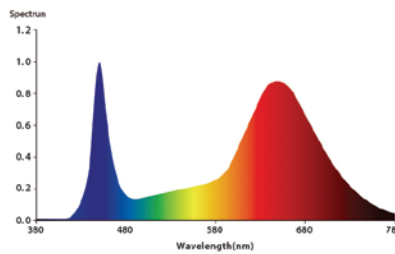

Horti-UFO Master 4 shape LED grow light comes with smaller, lighter and more powerful design. It can replace traditional 250W or 400W HPS or MH.

A Iluminária Horti-UFO Master 4 vem com um design menor, mais leve e mais poderoso. Pode substituir o tradicional 250W ou 400W HPS ou MH.

La luz de crecimiento LED Horti-UFO Master 4 shape viene con un diseño más pequeño, más liviano y más poderoso. Puede reemplazar los tradicionales 250W o 400W HPS o MH.

POWER	150W	200W
SYSTEM EFFICACY	>1.8umol/l (400~700nm)	>1.8umol/l (400~700nm)
PPF OUTPUT	>270umol/s	>360Umol/s
POWER INPUT	180-528Vac	180-528Vac
INPUT FREQUENCY	50-60Hz	50-60Hz
POWER FACTOR	>0.92	>0.92
DIMMING OPTIONS	1-10V / DALI	1-10V / DALI
IP RATING	IP65	IP65
SIZE	Ø287 x 186mm	Ø287 x 198mm
CERTIFICATE	CE, ROHS	CE, ROHS
WEIGHT	4.4 kg	4.5 kg
SKU	ILAR-01479	ILAR-01480

SPECTRAL