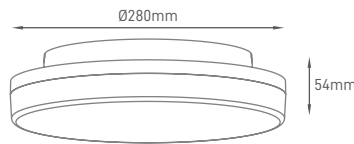

TECHNICAL DRAWING