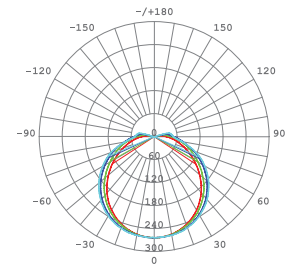

OUTDOOR

EXTERIOR | OUTDOOR | EXTERIOR

LARA 12W

Wall lamp with direct light integrated into a smd led board.

Aplique de Parede com luz direta integrada em placa de led smd.

Aplique de pared con luz directa integrada en placa led smd.

WATTS	12W
CCT	4500K
TOTAL LUMINOUS FLUX	840lm
LUMINOUS EFFICACY	-
BEAM ANGLE	120°
CRI	≥80
IP	IP54
VOLTAGE	AC220-240V
SIZE	Ø170x50mm
PROTECTION CLASS	Class I
PROTECTION CLASS IK	IK06
POWER FACTOR	>0.5
NOMINAL LIFETIME	30000H
STARTING TIME 100% ON	0.0005s
ON/OFF CYCLES	-
DIMMING OPTIONS	-
LED BRAND	-
DRIVER BRAND	-
MOUNTING TYPE	Surface
BODY MATERIAL	ABS + PC
COLOR	White
BODY SHAPE	Round
BOX QUANTITY	20 pcs / carton
SKU	ILAR-00954

BEAM ANGLE

NOA

Garden Light with direct light and high brightness.

Aplique de Jardim com luz direta e elevada luminosidade.

Luz de Jardín con luz directa y alto brillo.

WATTS	12W	12W
CCT	4000K	4000K
TOTAL LUMINOUS FLUX	1200lm	1200lm
LUMINOUS EFFICACY	-	-
BEAM ANGLE	120°	120°
CRI	≥80	≥80
IP	IP65	IP65
VOLTAGE	AC220-240V	AC220-240V
SIZE	230x110x75mm	230x110x75mm
PROTECTION CLASS	Class II	Class II
PROTECTION CLASS IK	IK06	IK06
POWER FACTOR	>0.5	>0.5
NOMINAL LIFETIME	20000H	20000H
STARTING TIME 100% ON	0.0005s	0.0005s
ON/OFF CYCLES	-	-
DIMMING OPTIONS	-	-
LED BRAND	-	-
DRIVER BRAND	-	-
MOUNTING TYPE	Surface	Surface
BODY MATERIAL	ABS + PC	ABS + PC
COLOR	Grey	White
BODY SHAPE	Rectangular	Rectangular
BOX QUANTITY	20 pcs / carton	20 pcs / carton
SKU	ILAR-00881	ILAR-00972