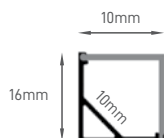

### PROFILE LED STRIP SQUARE CORNER

PERFIL CANTO QUADRADO / CANTO CUADRADO

2 METROS / OPAL

(A) 16 x (L) 10mm

ALUMÍNIO

ILAR-00466