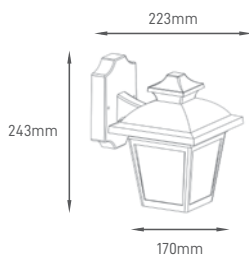

TECHNICAL DRAWING