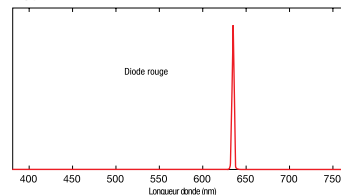

INTERIOR

ARMADURAS | BATTENS | REGLETAS

DURA

IP66 BATTEN | LÍNEA DE LUMINÁRIAS

Luminaire with high protection IP66 and IK10.

Luminária com elevada proteção IP66 e IK10.

Luminaria con alta protección IP66 e IK10.

WATTS	33W	45W
CCT	4000K	4000K
TOTAL LUMINOUS FLUX	4150lm	5625lm
LUMINOUS EFFICACY	125lm/w	125lm/w
BEAM ANGLE	140°	140°
CRI	≥80	≥80
IP	IP66	IP66
VOLTAGE	200-240V	200-240V
SIZE	1200xØ75.2mm	1500xØ75.2mm
PROTECTION CLASS	Class II	Class II
PROTECTION CLASS IK	IK10	IK10
POWER FACTOR	>0.9	>0.9
NOMINAL LIFETIME	50000H	50000H
ON/OFF CYCLES	100.000	100.000
DIMMING OPTIONS	1-10V / DALI	1-10V / DALI
LED BRAND	Sanan	Sanan
DRIVER BRAND	Aronlight	Aronlight
MOUNTING TYPE	Surface Mounted	Surface Mounted
BODY MATERIAL	PC+Aluminium inside	PC+Aluminium inside
COLOR	White	White
BODY SHAPE	Linear	Linear
BOX QUANTITY	6 pcs/carton	6 pcs/carton
SKU	ILAR-00991	ILAR-00992

CELLAR LED

Our Cellar luminaire has a perfect light emission spectrum.

A Luminária Cellar tem espectro de emissão de luz perfeito.

Nuestra luminaria Cellar tiene un espectro de emisión de luz perfecto.