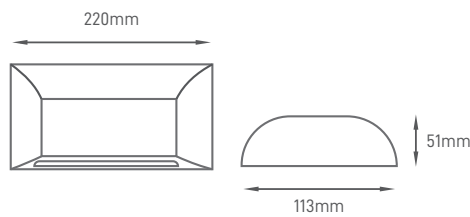

TECHNICAL DRAWING