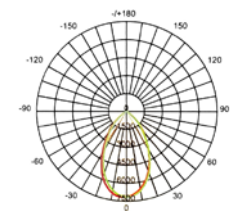

OUTDOOR

ILUMINAÇÃO INDUSTRIAL | INDUSTRIAL | ILUMINACIÓN INDUSTRIALE

SIRIUS 40W | 80W

SLIM WALL PACK LIGHT

Orientable Wall Lamp, with 270° adjustment choice and 135lm/W.
Luminária de Parede Orientável, com opção de ajuste de 270° e 135lm/W.
Luminaria de Pared Orientable con una opción de ajuste de 270° y 135lm/W.

WATTS	40W	40W	80W	80W
CCT	4000K	5000K	4000K	5000K
TOTAL LUMINOUS FLUX	5400lm	5400lm	10800lm	10800lm
LUMINOUS EFFICACY	135lm/W	135lm/W	135lm/W	135lm/W
BEAM ANGLE	110°	110°	110°	110°
ROTATION	270°	270°	270°	270°
CRI	≥80	≥80	≥80	≥80
IP	IP65	IP65	IP65	IP65
VOLTAGE	100-240V	100-240V	100-240V	100-240V
SIZE	232x144x130mm	232x144x130mm	232x232x130mm	232x232x130mm
MODEL	Single	Single	Double	Double
PROTECTION CLASS	Class II	Class II	Class II	Class II
PROTECTION CLASS IK	IK08	IK08	IK08	IK08
POWER FACTOR	>0.9	>0.9	>0.9	>0.9
NOMINAL LIFETIME	50000H	50000H	50000H	50000H
SWITCHING CYCLE	-	-	-	-
DIMMING OPTIONS	-	-	-	-
LED BRAND	Philips LED	Philips LED	Philips LED	Philips LED
DRIVER BRAND	-	-	-	-
MOUNTING TYPE	Surface	Surface	Surface	Surface
BODY MATERIAL	Aluminium	Aluminium	Aluminium	Aluminium
COLOR	Black	Black	Black	Black
BOX QUANTITY	1 pc/carton	1 pc/carton	1 pc/carton	1 pc/carton
SKU	ILAR-00709	ILAR-00514	ILAR-00851	ILAR-00515

TECHNICAL DRAWING

BEAM ANGLE

GAS STATION

Gas station luminaire equipped with anti-explosion system.
Ideal para bombas de gasolina, equipada com sistema anti explosão.
Luminaria de gasolinera equipada con sistema antiexplosión.