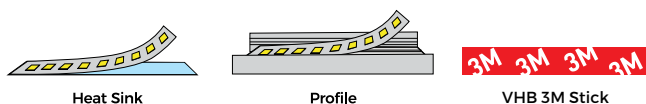

INSTALLATION