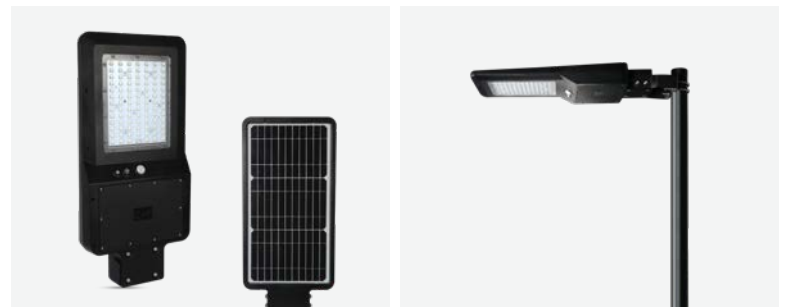

LEAN SOLAR STREET

Solar Luminaire.
Luminária Solar.
Luminaria Solar.

	15W	40W
WATTS	15W	40W
CCT	4000K	4000K
TOTAL LUMINOUS FLUX	2250lm	4800lm
BEAM ANGLE	140x70°-TPIII	140x70°-
PIR SENSOR	120°/8mtrs	120°/8mtrs
DETECTION ANGLE	360°	360°
CHARGING TIME	8-10hrs strong sunshine to fully charge	8-10hrs strong sunshine to fully charge
LIGHTING TIME	DIY available	DIY available
SENSOR	Crepuscular / Twilight	Crepuscular / Twilight
BATTERY	Li-ion battery, 18650, 3.7V, 3600mAh, 13.32Wh	LiFePO4 battery, 32700, 6.4V, 1200mAh
SOLAR PANEL	Mono-crystalline silicone 21W/13.5V	Mono-crystalline silicone 21W/13.5V
IP	IP65	IP65
LAMP SIZE	706.1x289.7x73.6mm	706.1x289.7x73.6mm
BODY MATERIAL	ABS+PC, aluminum, Anti-UV	ABS+PC, aluminum, Anti-UV
COLOR	Black	Black
INSTALLATION HEIGHT	3-6Mtrs	3-6Mtrs
SKU	ILAR-01801	ILAR-01802