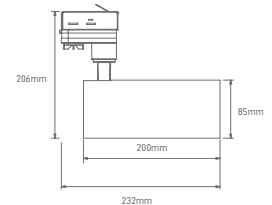

TECHNICAL DRAWING - CCT