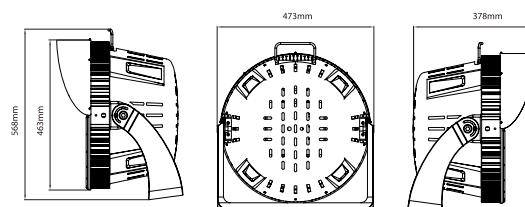

TECHNICAL DRAWING