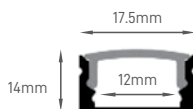

### PROFILE LED STRIP SURFACE

PERFIL SUPERFÍCIE / SUPERFICIE

2 METROS / OPAL

(L) 17.5 x (A) 14 x (I) 12mm

ALUMÍNIO

ILAR-01034