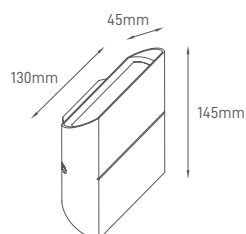

TECHNICAL DRAWING