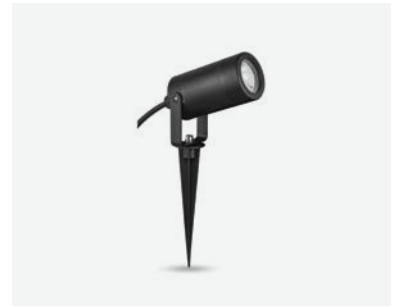

## AGAVE GU10

Garden line with modern design. Made of ABS PC plastic and IP66.  
 Linha de jardim com design moderno. Materiais em plástico ABS PC e IP66.  
 Linha de jardín de diseño moderno. Elaborado en plástico ABS PC y IP66.