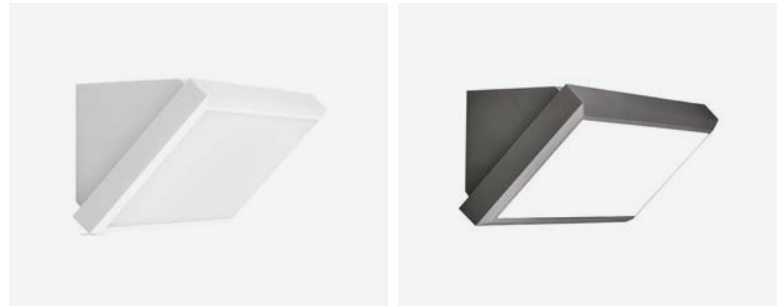

ARLO

Modern step light with integrated SMD LEDs. Made of ABS PC plastic.
Aplique de jardim com design moderno e LEDs SMD integrados.
Luminária con diseño moderno y Leds SMD integrados.

WATTS	21W	21W
CCT	4000K	4000K
TOTAL LUMINOUS FLUX	1300lm	1300lm
LUMINOUS EFFICACY	-	-
BEAM ANGLE	-	-
CRI	≥80	≥80
IP	IP65	IP65
VOLTAGE	220-240V	220-240V
SIZE	320x134x133mm	320x134x133mm
PROTECTION CLASS	Class II	Class II
PROTECTION CLASS IK	-	-
POWER FACTOR	-	-
NOMINAL LIFETIME	30000H	30000H
ON/OFF CYCLES	-	-
DIMMING OPTIONS	-	-
LED BRAND	-	-
DRIVER BRAND	-	-
MOUNTING TYPE	Surface	Surface
BODY MATERIAL	ABS + PC	ABS + PC
COLOR	White	Grey
BODY SHAPE	Rectangular	Rectangular
BOX QUANTITY	10 pcs / carton	10 pcs / carton
SKU	ILAR-01239	ILAR-01240

PLASTIC

IP65