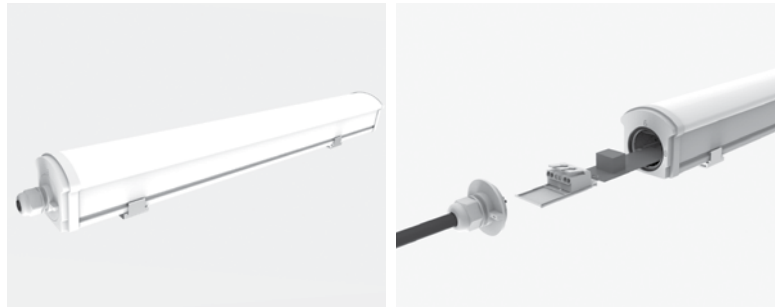

INTERIOR

ARMADURAS | BATTENS | REGLETAS

INTEL TRI-PROOF

150-170 LUMENS | WATT

Luminaire with high protection IP66 and IK10.
Luminária com elevada proteção IP66 e IK10.
Luminaria con alta protección IP66 e IK10.