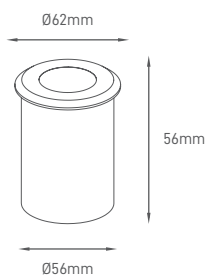

# ABBA

Garden line with modern design. Made of Inox 316 and IP67 protection.  
Linha de jardim com design moderno. Materiais em Inox 316 e IP67.  
Linha de jardín de diseño moderno. Elaborado en Inox 316 y IP67.