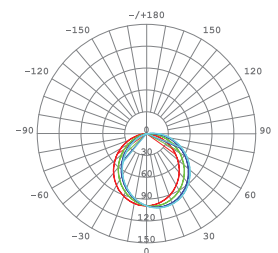

AVENCA

Garden wall light with modern design and downward light emitting.
Aplicação de jardim com design moderno e emissão de luz única para baixo.
Luminária de jardín de diseño moderno y emisión de luz para abajo.

WATTS	6W	6W CCT	6W
CCT	4000K	CCT	4000K
TOTAL LUMINOUS FLUX	480lm	480lm	480lm
LUMINOUS EFFICACY	-	-	-
BEAM ANGLE	104°	104°	104°
CRI	≥80	≥80	≥80
IP	IP65	IP65	IP65
VOLTAGE	AC220-240V	AC220-240V	AC220-240V
SIZE	220x51x113mm	220x51x113mm	220x51x113mm
PROTECTION CLASS	Class II	Class II	Class II
PROTECTION CLASS IK	IK06	IK06	IK06
POWER FACTOR	>0.5	>0.5	>0.5
NOMINAL LIFETIME	25000H	25000H	25000H
STARTING TIME 100% ON	0.0005s	0.0005s	0.0005s
ON/OFF CYCLES	-	-	-
DIMMING OPTIONS	-	-	-
LED BRAND	-	-	-
DRIVER BRAND	-	-	-
MOUNTING TYPE	Surface	Surface	Surface
BODY MATERIAL	ABS + PC	ABS + PC	ABS + PC
COLOR	White	White	Black
BODY SHAPE	Rectangular	Rectangular	Rectangular
BOX QUANTITY	20 pcs / carton	20 pcs / carton	20 pcs / carton
SKU	ILAR-00351	ILAR-01662	ILAR-01654

PLASTIC IP65

TECHNICAL DRAWING

BEAM ANGLE

AVENCA SENSOR

Sensor garden wall light, modern design and downward light emitting. Made of ABS PC plastic and IP65 protection.
Aplicação de jardim com sensor, design moderno e emissão de luz única para baixo. Materiais em plástico ABS PC e IP65.
Luminária de jardín con sensor, diseño moderno y emisión de luz para abajo. Elaborado en plástico ABS PC y IP65.