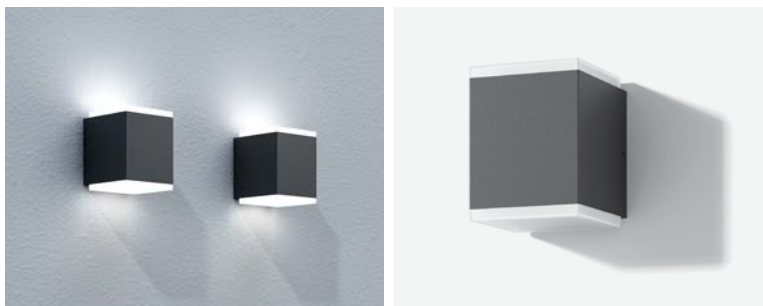

OUTDOOR

EXTERIOR | OUTDOOR | EXTERIOR

THULE

Exterior wall luminaire with a modern design and double light emitting.
Luminária exterior de parede com design moderno e dupla emissão de luz.
Lámpara de pared exterior de diseño moderno y doble emisión de luz.