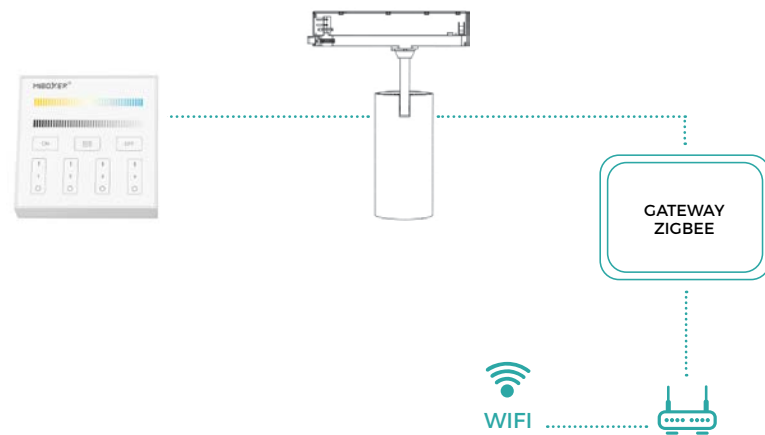

SMART DIAGRAM