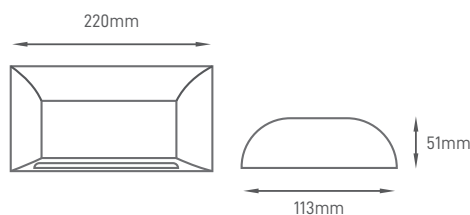

TECHNICAL DRAWING