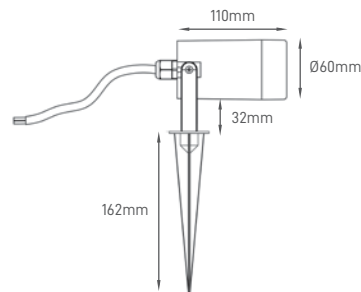

WATTS	MAX 7W
TYPE OF BULB	1X GU10
IP	IP66
VOLTAGE	AC220-240V
SIZE	Ø60x110x32x162mm
CABLE	30cm 2x0.75mm² rubber cable
PROTECTION CLASS	Class II
PROTECTION CLASS IK	IK06
MOUNTING TYPE	Recessed
BODY MATERIAL	Plastic
COLOR	Black
BOX QUANTITY	20 pcs / carton
SKU	ILAR-00339

*Lamps not included / Lâmpadas não incluídas / Lámparas no incluidas.

TECHNICAL DRAWING