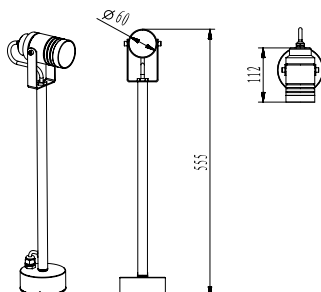

TECHNICAL DRAWING