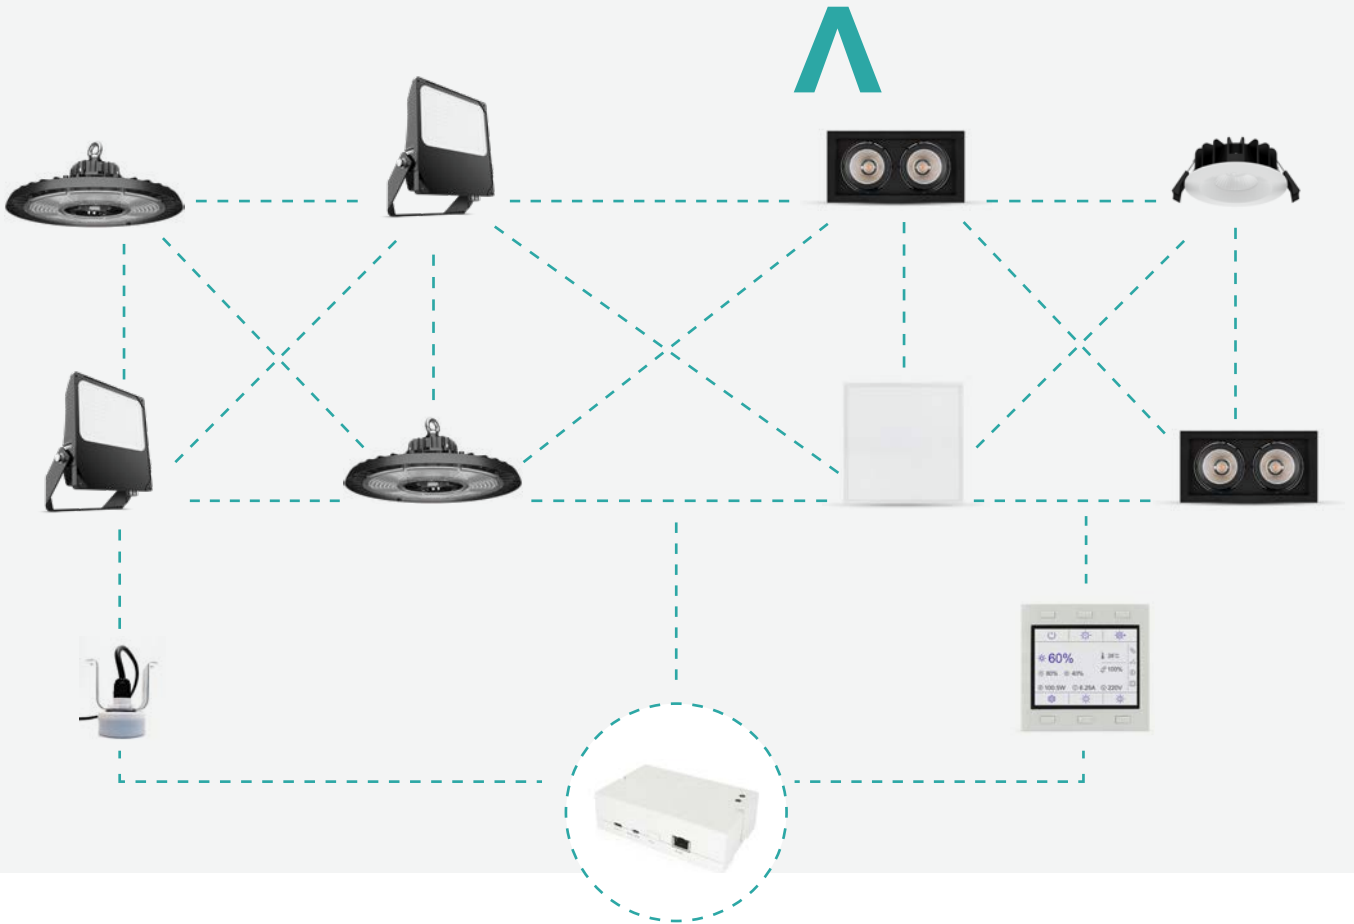

FOR **DIMMABLE** LUMINAIRES