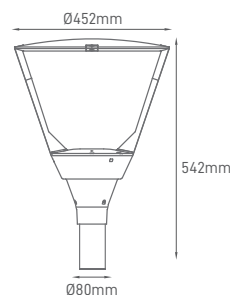

TECHNICAL DRAWING