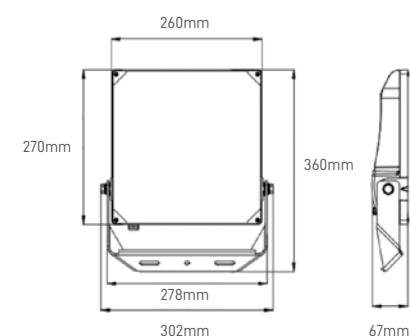

### TECHNICAL DRAWING 150W