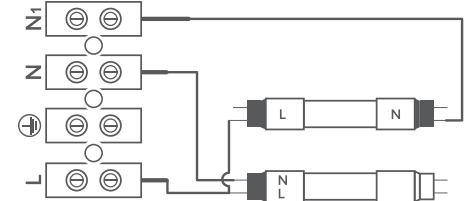

WIRING DIAGRAM