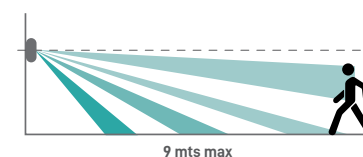

DETECTION RANGE