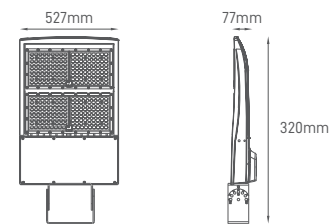

### RECOMMENDED ACCESSORIES

	DESCRIPTION	SKU
	SUPORTE PAREDE 45° 45° WALL FITTING SOPORTE PARED 45° 250xØ60mm Aluminium	ILAR-01032