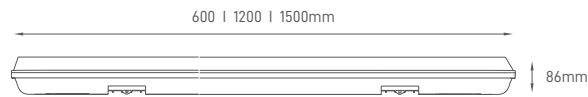

TECHNICAL DRAWING