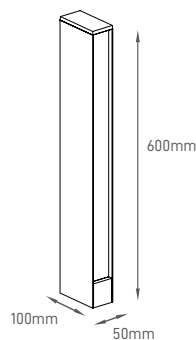

TECHNICAL DRAWING