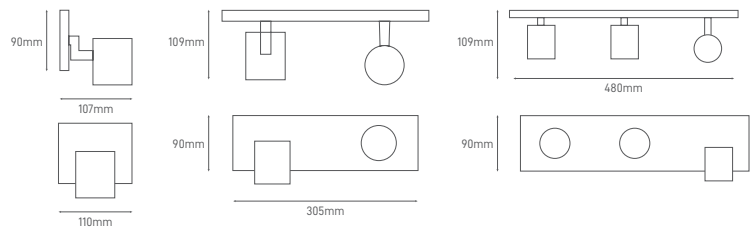

TECHNICAL DRAWING

*Lâmpadas não incluídas / Lamps not included / Lámparas no incluidas.

NATAN GU10 BLACK

GU10 Lamp orientable Projector product line
Linha de Projetores orientáveis para lâmpadas GU10
Línea de Projectores orientables para lámparas GU10.