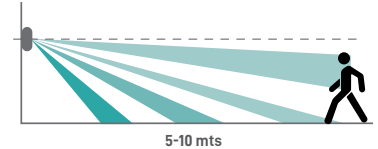

DETECTION RANGE