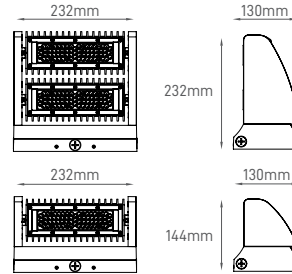

TECHNICAL DRAWING