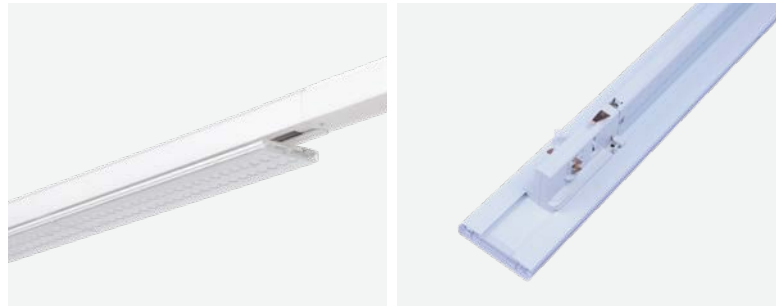

# LINEA TRACK LIGHT

Track luminaire with high geometric accuracy.  
Luminária de calha com elevado rigor geométrico.  
Luminaria de carril con alto rigor geométrico.

<b>WATTS</b>	<b>20W</b>
<b>CCT</b>	4000K
<b>TOTAL LUMINOUS FLUX</b>	3200lm
<b>LUMINOUS EFFICACY</b>	160lm
<b>BEAM ANGLE</b>	90°
<b>CRI</b>	>80
<b>IP</b>	IP20
<b>VOLTAGE</b>	220-240V 50/60Hz
<b>SIZE</b>	600x61.4x28mm
<b>PROTECTION CLASS</b>	Class II
<b>PROTECTION CLASS IK</b>	IK03
<b>POWER FACTOR</b>	0.9
<b>NOMINAL LIFETIME</b>	35.000H
<b>STARTING TIME 100% ON</b>	0.0001s
<b>ON/OFF CYCLES</b>	150.000
<b>DIMMING OPTIONS</b>	-
<b>LED BRAND</b>	COB
<b>DRIVER BRAND</b>	Lifud Driver
<b>MOUNTING TYPE</b>	Track Light
<b>BODY MATERIAL</b>	Aluminium
<b>COLOR</b>	White RAL9016
<b>BODY SHAPE</b>	Rectangular
<b>BOX QUANTITY</b>	8 pcs/carton
<b>SKU</b>	<b>ILAR-01173</b>