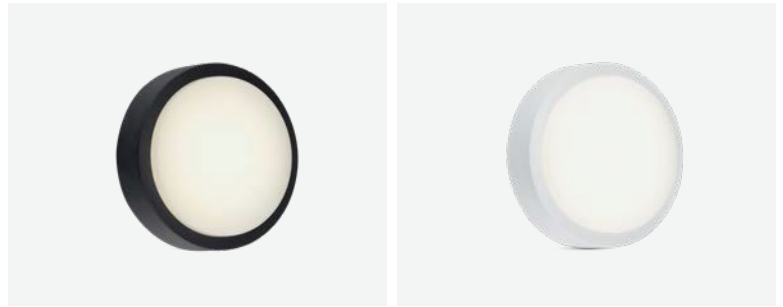

# GLOBE 10W

Direct garden light ceiling with aluminum body and polycarbonate diffuser.  
 Plafond de luz direta com corpo em alumínio e difusor em policarbonato.  
 Plafón directa para jardín con cuerpo de aluminio y difusor de policarbonato.