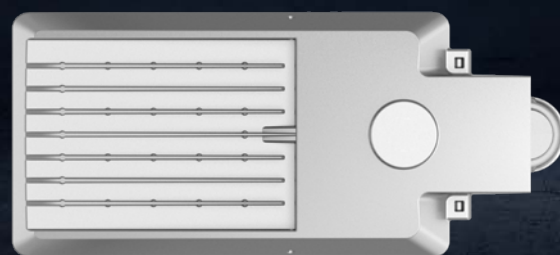

VERSATILE STREETS

High Quality Luminaire with excellent heat dissipation, Robust and durable design and great lighting efficiency.

Luminária de alta qualidade com excelente dissipação de calor, design robusto e elevada eficiência luminotécnica.

Luminaria de alta calidad con excelente disipación de calor, diseño robusto y duradero y gran eficiencia de iluminación.