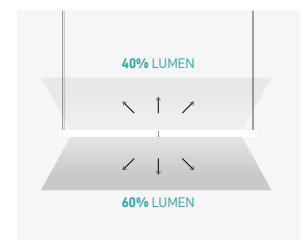

INTERIOR

SUSPENSO | **SUSPENDED** | COLGANTES

ATLAS

Aluminium luminaire with elegant design.
Luminária de alumínio com design elegante.
Luminaria de aluminio con diseño elegante.

WATTS	40W	40W
COLOR TEMPERATURE	3000K	4500K
TOTAL LUMINOUS FLUX	3400lm	3400lm
LUMINOUS EFFICACY	85lm/w	85lm/w
BEAM ANGLE	120°	120°
CRI	≥80	≥80
IP	IP20	IP20
VOLTAGE	200-240V 50Hz	200-240V 50Hz
SIZE	1200x90x46mm	1200x90x46mm
PROTECTION CLASS	Class I	Class I
PROTECTION CLASS IK	-	-
POWER FACTOR	-	-
NOMINAL LIFETIME	50.000H	50.000H
ON/OFF CYCLES	100.000	100.000
DIMMING OPTIONS	-	-
LED BRAND	Sanan	Sanan
DRIVER BRAND	Aronlight	Aronlight
MOUNTING TYPE	Surface Mounted	Surface Mounted
BODY MATERIAL	Aluminium	Aluminium
COLOR	White RAL9016	White RAL9016
BODY SHAPE	Linear	Linear
BOX QUANTITY	12 pcs/carton	12 pcs/carton
SKU	ILAR-00714	ILAR-00839

SANAN LED ALUMINIUM

TECHNICAL DRAWING

RECOMMENDED ACCESSORIES

DESCRIPTION	SKU
Kit de Suspensão Pendant Kit Kit de Suspensión	ILAR-00713

WYN

Suspended luminaire with modern dual-light design (40% upwards and 60% downwards).

Luminária de suspensão com design moderno de dupla emissão de luz (40% superior e 60% inferior).

Luminaria colgante con diseño moderno de doble luz (40% superior y 60% inferior).

WATTS	30W
COLOR TEMPERATURE	4000K
TOTAL LUMINOUS FLUX	2400lm
LUMINOUS EFFICACY	80lm/w
BEAM ANGLE	270°
CRI	>80
IP	IP40
VOLTAGE	200-240V 50/60Hz
SIZE	900x150x19mm
PROTECTION CLASS	Class I
PROTECTION CLASS IK	IK06
POWER FACTOR	≥0.9
NOMINAL LIFETIME	50000H
ON/OFF CYCLES	100.000
DIMMING OPTIONS	1-10V / DALI
LED BRAND	Sanan
DRIVER BRAND	-
MOUNTING TYPE	Suspended
BODY MATERIAL	Aluminium
COLOR	White RAL9016
BODY SHAPE	Rectangular
BOX QUANTITY	6 pcs/carton
SKU	ILAR-00654

TECHNICAL DRAWING

SANAN LED ALUMINIUM