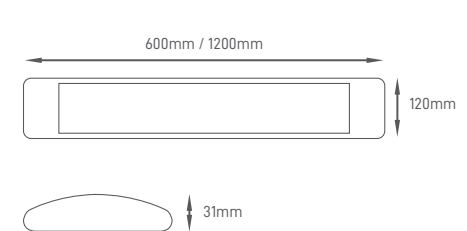

TECHNICAL DRAWING