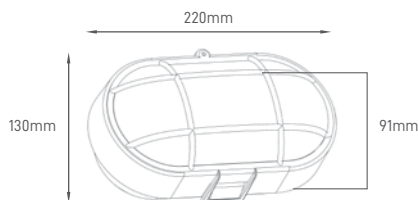

TECHNICAL DRAWING

*Lamps not included / Lâmpadas não incluídas / Lámparas no incluídas.