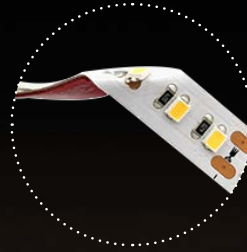

# LED STRIP

**Best** Heat  
Dissipation  
85g Pure Copper

*Dissipação de calor  
85g de Cobre Puro  
Disipación de calor*

**Strong**  
Bracket

*Maior durabilidade  
Mayor durabilidad*