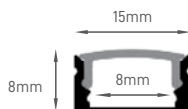

### PROFILE LED STRIP SURFACE

PERFIL SUPERFÍCIE / SUPERFICIE

2 METROS / OPAL

(L) 15 x (A) 8 x (I) 8mm

ALUMÍNIO

ILAR-01033