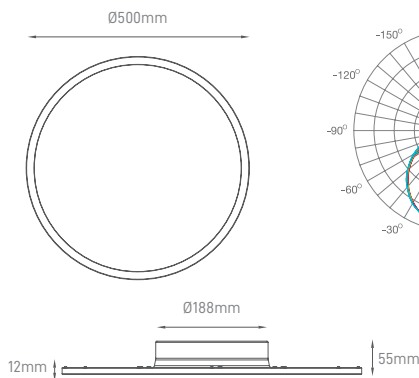

TECHNICAL DRAWING