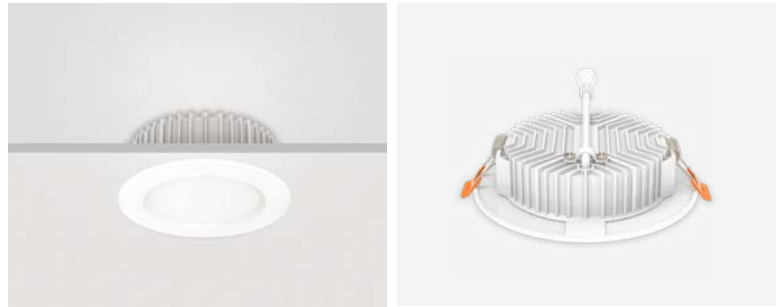

FLEXI

Downlight with color temperature change possibility (CCT).
Downlight que permite a mudança da temperatura de luz (CCT).
Downlight con posibilidad de cambio de temperatura de la luz (CCT).