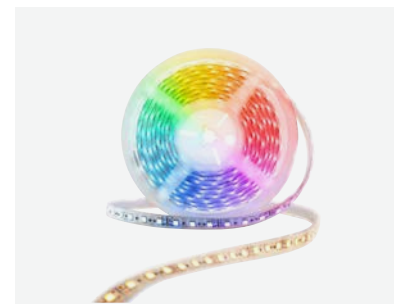

KIT ARON SMART RGBIC WIFI

LED Strip

Fita LED

Tira LED

WIFI	CCT	VOLTAGE	OUTPUT	SIZE	WIDTH	CUT	UNIT KIT	SKU
2.4G Hz	RGBIC	100-240V	12VDC - 1.5A - 18W	5M	10mm	125mm	1 Pc	ILAR-01493