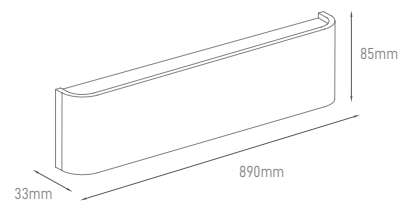

TECHNICAL DRAWING 29W