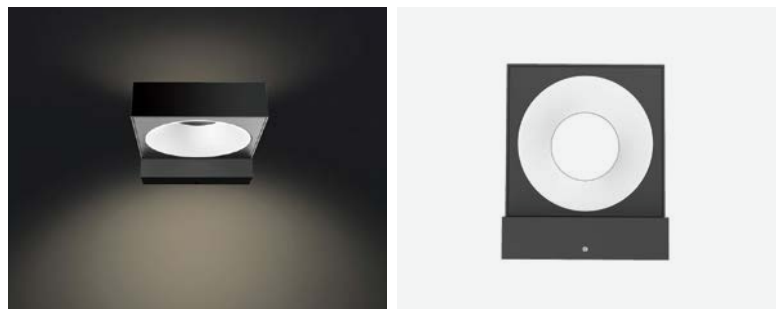

STUDE

Modern wall luminaire.
Luminária de parede moderna.
Lâmpara de pared moderna.