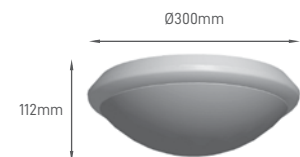

TECHNICAL DRAWING