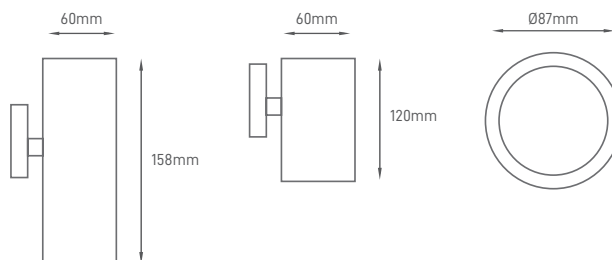

TECHNICAL DRAWING

*Lamps not included / Lâmpadas não incluídas / Lámparas no incluídas.

FENIX

Wall lamp for E27 lamp.
Aplique de parede para lâmpada E27.
Aplique de pared para lâmpara E27

WATTS	MAX 35W
TYPE OF BULB	1X E27
TOTAL LUMINOUS FLUX	-
LUMINOUS EFFICACY	-
BEAM ANGLE	-
CRI	-
IP	IP44
VOLTAGE	220-240V
SIZE	220x130x91mm
PROTECTION CLASS	Class II
PROTECTION CLASS IK	IK06
POWER FACTOR	-
NOMINAL LIFETIME	-
STARTING TIME 100% ON	-
ON/OFF CYCLES	-
DIMMING OPTIONS	-
MOUNTING TYPE	Surface
BODY MATERIAL	ABS + PC
COLOR	White
BODY SHAPE	-
BOX QUANTITY	18 pcs / carton
SKU	ILAR-00352