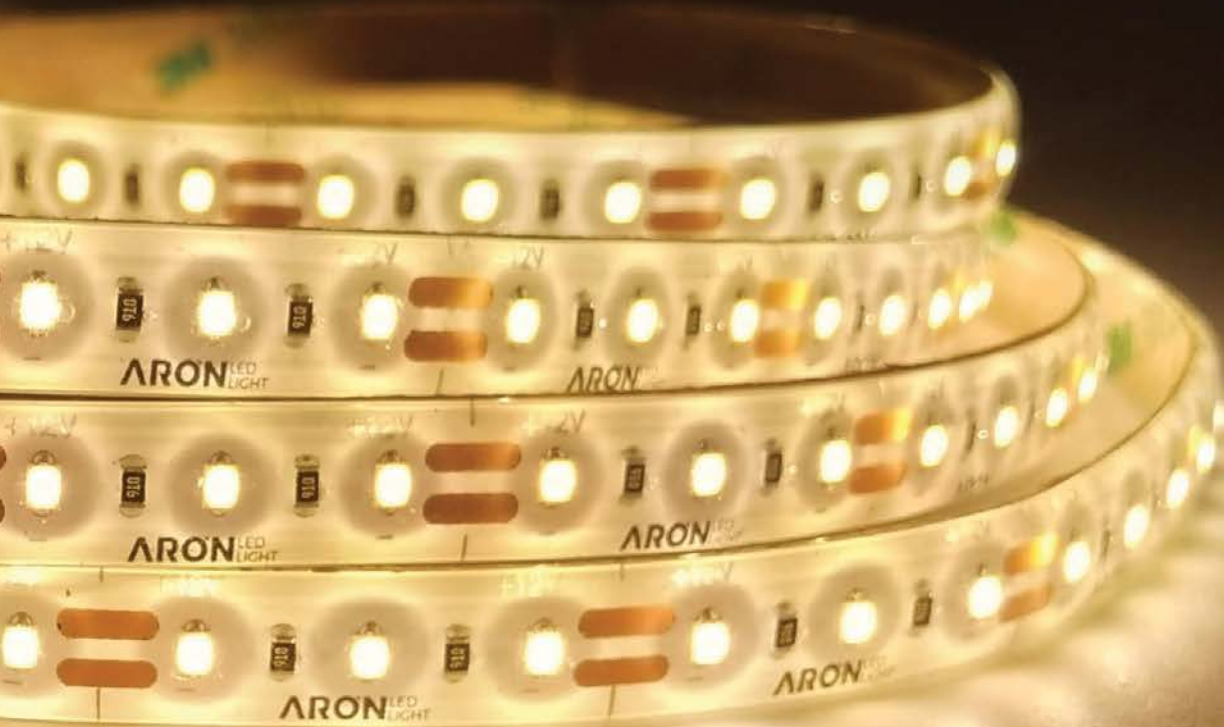

# LED STRIP

**Best** Heat  
Dissipation  
85g Pure Copper

*Dissipação de calor  
85g de Cobre Puro  
Disipación de calor*

**Strong**  
Bracket

*Maior durabilidade  
Mayor durabilidad*