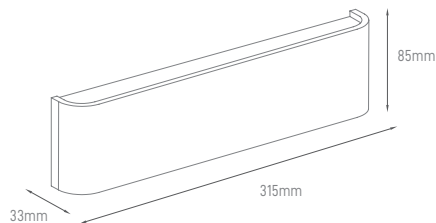

TECHNICAL DRAWING