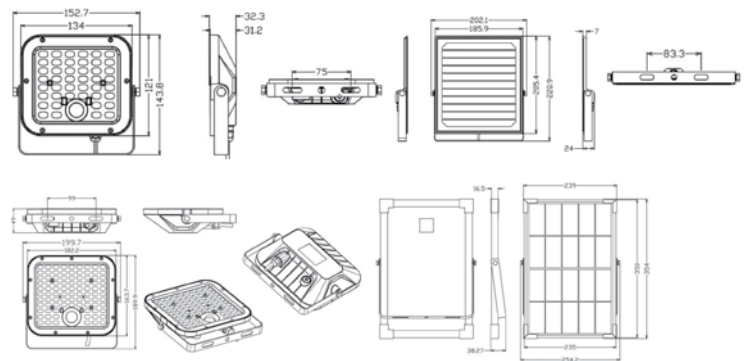

TECHNICAL DRAWING