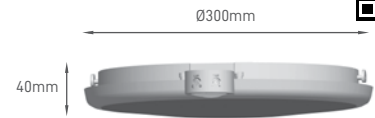

TECHNICAL DRAWING