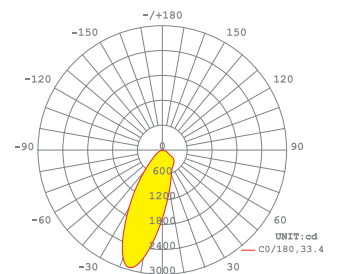

SCHOOL WALL WASH

School Wall Wash is a Luminaire with assymetric and seamless beam of light.
A School Wall Wash é uma Luminária com feixe de luz assimétrico e contínuo.
A School Wall Wash es una luminaria con feixe de luz asimétrica y continuo.

WATTS	15W	30W
COLOR TEMPERATURE	3000K-4000K-5700K	3000K-4000K-5700K
TOTAL LUMINOUS FLUX	1250-1450lm	2900-3300lm
LUMINOUS EFFICACY	110-120lm/w	110-120lm/w
BEAM ANGLE	60°/36°x20°	60°/36°x20°
CRI	≥90	≥90
IP	IP40	IP40
VOLTAGE	200-240V 50/60Hz	200-240V 50/60Hz
SIZE	615x62x29mm	1208x62x29mm
CUT-OUT	607x54mm	1201x54mm
PROTECTION CLASS	Class II	Class II
PROTECTION CLASS IK	IK07	IK07
POWER FACTOR	≥0.9	≥0.9
NOMINAL LIFETIME	50.000H	50.000H
ON/OFF CYCLES	100.000	100.000
DIMMING OPTIONS	1-10V / DALI	1-10V / DALI
LED BRAND	-	-
DRIVER BRAND	Aronlight	Aronlight
MOUNTING TYPE	Recessed	Recessed
BODY MATERIAL	Aluminium	Aluminium
COLOR	White RAL9016	White RAL9016
BODY SHAPE	Linear	Linear
PACKAGING UNIT	-	-
SKU	ILAR-01593	ILAR-01594

TECHNICAL DRAWING

BEAM ANGLE

LYNX MODULAR RECESSED

Recessed Led Linear Luminaire. Color temperature switchable by DIP switch.
Luminária Linear de encastrar, possibilidade de mudança de temperatura de cor por DIP Switch.
Luminaria Lineal Led de Empotrar, posibilidad de cambio de temperatura de color por DIP Switch.