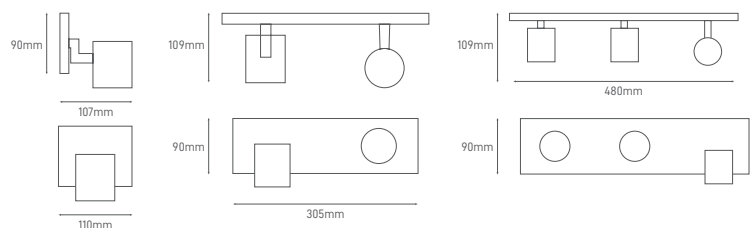

TECHNICAL DRAWING

*Lâmpadas não incluídas / Lamps not included / Lámparas no incluidas.