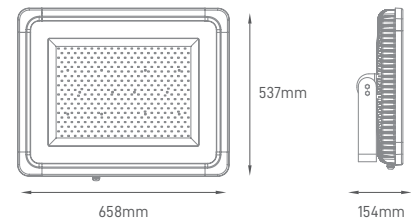

### RECOMMENDED ACCESSORIES

DESCRIPTION	SKU
 <p>ESPIGÃO JARDIM GARDEN SPIKE JARDÍN</p> <p>SIZE: Ø40 X 165MM</p>	<p>ILAR-00892</p> <p>IP65</p>

 <p>TRIPÉ SIMPLES PARA PROJETORES FLOODLIGHT TRIPOD TRÍPODE PARA PROYECTOR</p>	ILAR-01029
---	------------