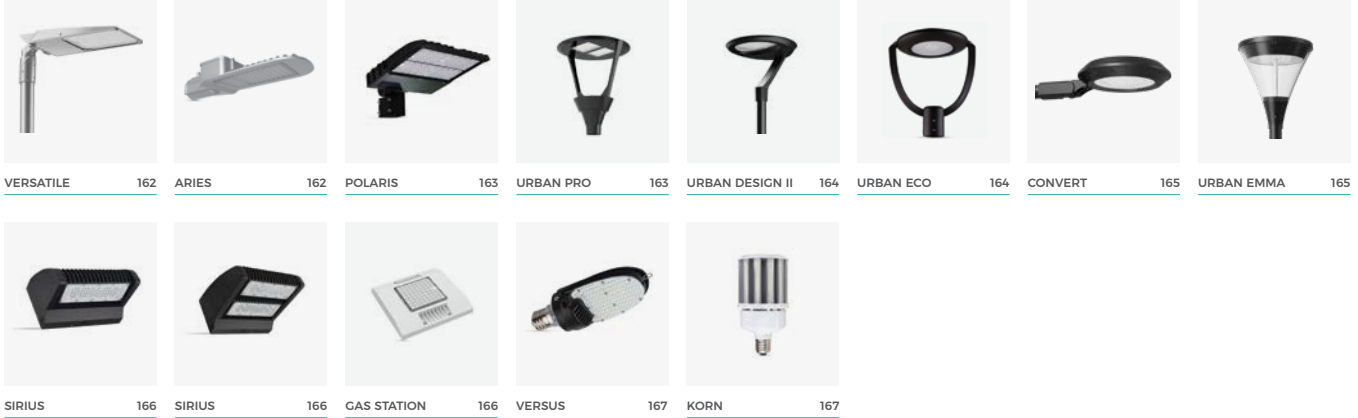

PRODUCTS

OUTDOOR ILUMINAÇÃO DE RUA | STREET LIGHT | ILUMINACIÓN VIAL