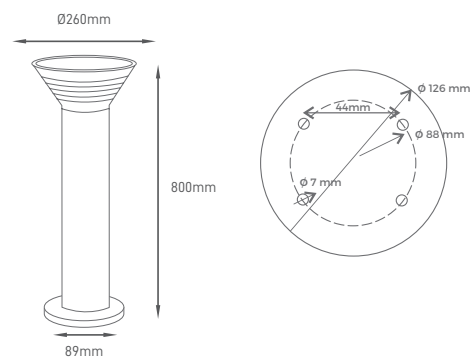

TECHNICAL DRAWING