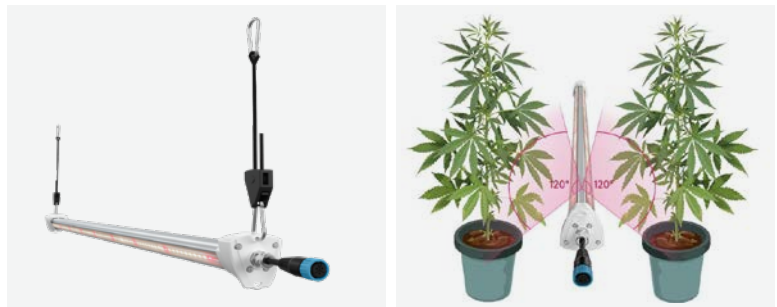

HORTI PRINCE