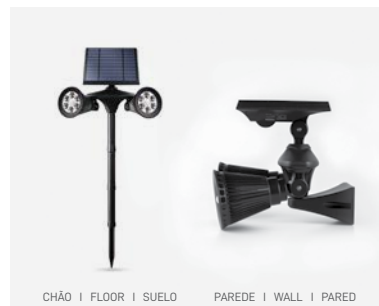

## LEO SOLAR

Solar Garden Lamp with two orientable projectors.  
Luminária Solar de Jardim com dois projetores orientáveis.  
Lámpara Solar de Jardín con dos proyectores orientables.

CHÃO | FLOOR | SUELO