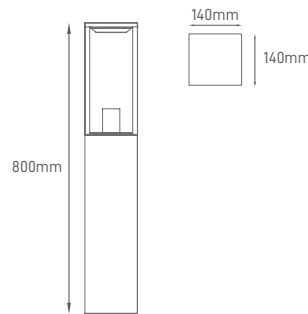

TECHNICAL DRAWING

RECOMMENDED ACCESSORIES

	DESCRIPTION	SKU
	A100 4W FILAMENT	ILAR-00741

*Lâmpadas não incluídas / Lamps not included / Lámparas no incluidas.

DOT

Outdoor lamp with a modern design and direct light.
Luminária de exterior com design moderno e luz direta.
Lámpara de exterior de diseño moderno y luz directa.