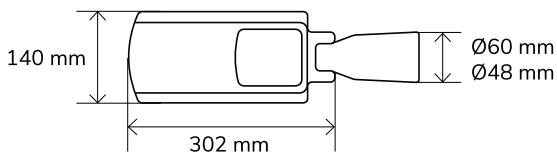

Model	Sku	Power	C.Temp	Lumens	Input
FT-3360	F3332	60W	4.000K	8.400	100-240V, 50/60Hz

Fotometría | Photometry | Fotometria

TYPE II

Ángulo apertura
Beam angle
Ângulo de abertura