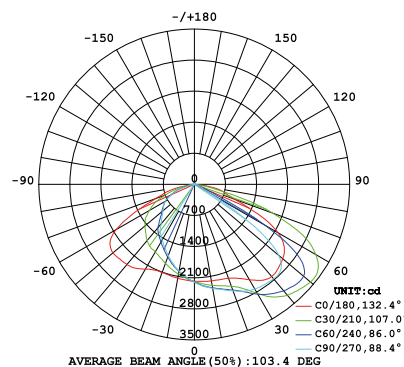

Model	Sku	Power	C.Temp	Lumens	Input
FT-3360	F3332	60W	4.000K	8.400	100-240V, 50/60Hz

Fotometría | Photometry | Fotometria

TYPE II

Ángulo apertura
Beam angle
Ângulo de abertura