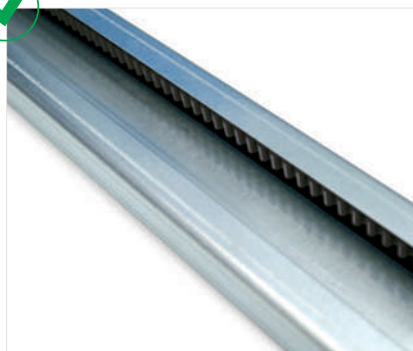

Calha de aço com correia; muito silencioso