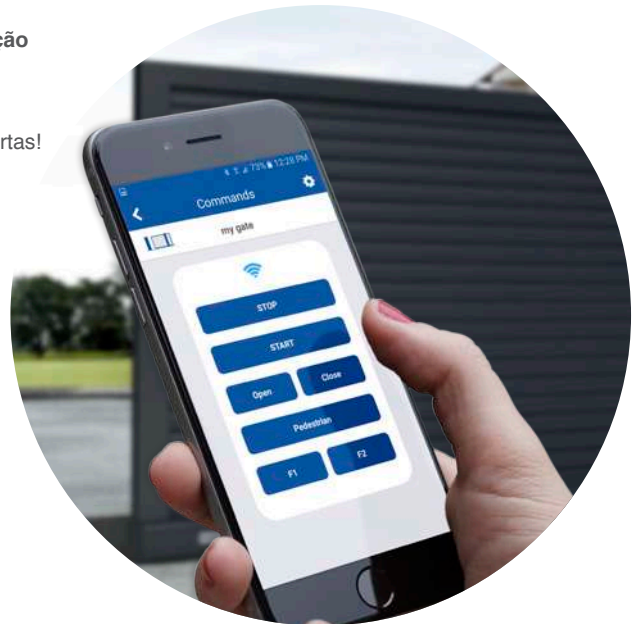

GT2M - GT4M

DIGIRAD

> Saiba mais em deasystem.com

DEAuser

O DEAuser é o aplicativo privado dedicado que permite verificações na instalação através do smartphone (próximo à automatização).

Esqueceu o código do teclado ou do seletor de chave?
Sem problemas! Seu smartphone torna-se na ferramenta para abrir todas as suas portas!

Maior **praticidade:**
o seu smartphone
abre todas as portas

> Abertura sem código ou chave
(junto da automatização)

NET-NODE

O aplicativo **DEAuser** é utilizável graças ao dispositivo sem fio **NET-NODE** colocado dentro do motor ou na central de comando (dependendo do modelo de automatização) Significa: