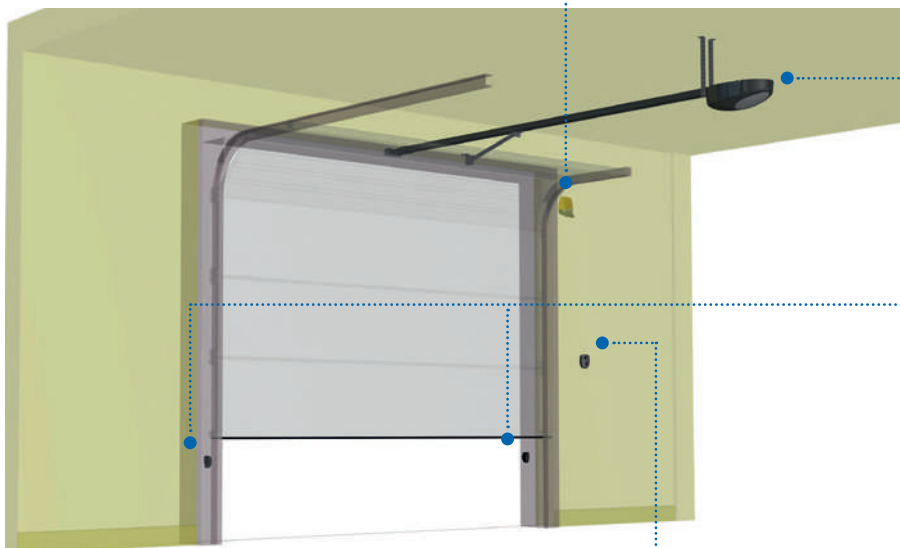

Exemplo típico de instalação

Motor **SPACE**