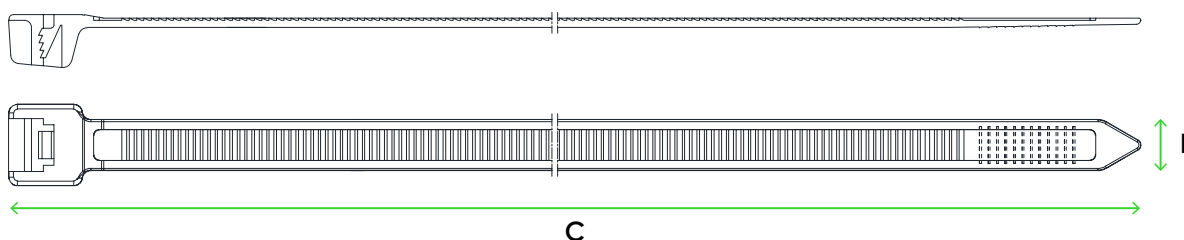

Desenho técnico B